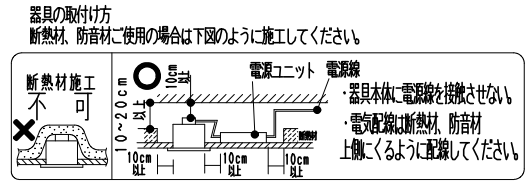

- 調光率5~100% (無線信号制御方式)
- 適合システム機器
 - タブレット型コントローラ (RX-270N)
 - ゲートウェイ (RX-266W)
 - 照度・人感センサー (RX-268W)
- 無線調光制御システム (スマートレッズシステム)の詳細はカタログを参照してください。
- 通信距離 半径35m以内

※通信距離は設置環境により異なる場合がありますのでご了承ください。
 ※LED素子は白熱灯・蛍光灯などの一般光源に比べパルスがあるため発光色、明るさが異なる場合がありますのでご了承ください。

▲安全に関するご注意

- ・住宅の断熱施工天井では使用できません。
- ・天井埋め込み専用器具です。傾斜天井・やわらかい天井には取り付けしないでください。
- ・接続カルシウム板の天井に取り付けする場合は、取付バネで天井の取付面を傷つけないように取付け後に器具本体を挿入ください。
- ・取り付け天井厚さが薄い場合は、取付バネ取付部分に木片などの補強材 (鉄板・木片等) を固定してください。
- ・指定以外の取り付けを行うと、天井材の破損、器具の落下の原因となります。
- ・この器具は、5℃~35℃の温度範囲でご使用ください。高温で使用すると火災の原因となります。
- ・器具の送り容量は15A以下です。容量を超えると発熱・火災の原因となります。また照明器具以外の負荷は接続しないでください。
- ・端子台へ電源線を確実に接続ください。
- ・コネクターの接続は、確実に接続ください。
- ・安全のために 点灯時および点灯中はLED光源を直視しないでください。