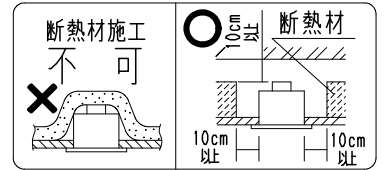

△安全に関するご注意

- ・住宅の断熱施工天井では使用できません。
- ・天井埋込み専用器具です。傾天井・やわらかい天井には取り付けられません。
- ・珪酸カルシウム板の天井に取り付ける場合は、取付穴で天井の取付面を傷つけないように取付穴に器具本体を挿入してください。
- ・取り付け天井厚さが薄い場合は、取付穴と天井の間を補綴材 (鉄板・木片等) を挿入してください。
- ・指定以外の取り付けを行うと、天井破損、器具の落下の原因となります。
- ・この器具は、5℃~35℃の温度範囲でご使用ください。高温で使用すると火災の原因となります。
- ・器具の送り容量は15A以下です。容量を超えると発熱・火災の原因となります。また照明器具以外の負荷は接続しないでください。
- ・端子台へ電源線を確実に接続してください。
- ・安全のため、点灯時および点灯中はLED光源を直視しないでください。