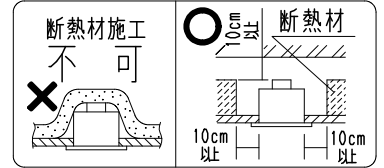

⚠ 安全に関するご注意

- ・住宅の断熱施工天井には使用できません。
- ・天井埋込み専用器具です。傾斜天井・やわらかい天井には取付けないでください。
- ・柱状カルシウム板の天井に取付ける場合は、取付金具と天井の間へ補綴材 (鉄板・木片等) を挿入してください。
- ・取り付ける天井厚さが薄い場合は、取付金具と天井の間へ補綴材 (鉄板・木片等) を施工してください。
- ・指定以外の取付けを行うと、天井材の破損、器具の落下の原因となります。
- ・この器具は、5℃~35℃の温度範囲で使用ください。
- ・高温で使用すると火災の原因となります。
- ・器具の送り容量は15A以下です。容量を超えると発熱・火災の原因となります。
- ・また照明器具以外の負荷は接続しないでください。
- ・端子台へ電源線を確実に接続してください。
- ・安全のために、点灯時および点灯中はLED光源を直視しないでください。