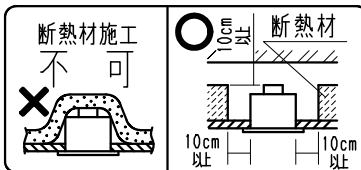

△ 安全に関するご注意

- ・住宅の断熱施工天井では使用できません。
- ・天井埋め込み専用器具です。傾斜天井・やわらかい天井には取付けないでください。
- ・珪酸カルシウム板の天井に取付けする場合は、取付穴にて天井の取付面を傷つけないように取付穴に器具本体を挿入してください。
- ・取り付ける天井厚さが薄い場合は、取付金具と天井の間へ補強材 (鉄板・木片等) を施工してください。
- ・指先以外の取付を行うと、天井材の破損、器具の落下の原因となります。
- ・この器具は、5℃~35℃の温度範囲で使用ください。高温で使用すると火災の原因となります。
- ・器具の送り容量は15A以下です。容量を超えると発熱・火災の原因となります。また照明器具以外の負荷は接続しないでください。
- ・端子台へ電線線を確実に接続してください。
- ・安全のために、点灯時および点灯中はLED光源を直視しないでください。