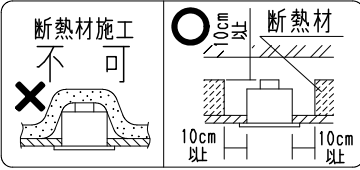

⚠ 安全に関するご注意

- ・住宅の断熱施工天井には使用できません。
- ・天井埋め込み専用器具です。傾斜天井・やわらかい天井には取付けないでください。
- ・柱状カルシウム板の天井に取り付ける場合は、取付金具と天井の間へ補綴材(鉄板・木片等)を挿入してください。
- ・取り付ける天井厚さが薄い場合は、取付金具と天井の間へ補綴材(鉄板・木片等)を施工してください。
- ・指定以外の取付けを行うと、天井材の破損、器具の落下の原因となります。
- ・この器具は、5℃~35℃の温度範囲でご使用ください。高温で使用すると火災の原因となります。
- ・器具の送り容量は15A以下です。容量を超えると発熱・火災の原因となります。また照明器具以外の負荷は接続しないでください。
- ・端子台へ電源線を確実に接続してください。
- ・安全のために、点灯時および点灯中はLED光源を直視しないでください。