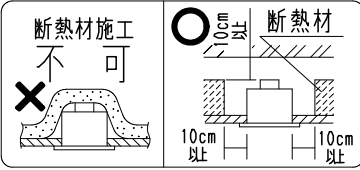

**▲安全に関するご注意**

- ・住宅の断熱施工天井では使用できません。
- ・天井埋込み専用器具です。傾斜天井・やわらかい天井には取り付けしないでください。
- ・珪酸カルシウム板の天井に取り付ける場合は、省施工パネルと天井の間へ補強材(鉄板・木片等)を挿入してください。
- ・取り付け天井厚さが薄い場合は、省施工パネルと天井の間へ補強材(鉄板・木片等)を挿入してください。
- ・指定以外の取り付けを行うと、天井材破損、器具の落下の原因となります。
- ・この器具は、5℃~35℃の温度範囲でご使用ください。高温で使用すると火災の原因となります。
- ・器具の送り容量は15A以下です。容量を超えると発熱・火災の原因となります。また照明器具以外の負荷は接続しないでください。
- ・端子台へ電源線を確実に接続してください。

W・数

約 1.2Kg

型番 (広角配光タイプ)

ERD3677S

生産終了品

尺 度

1/4