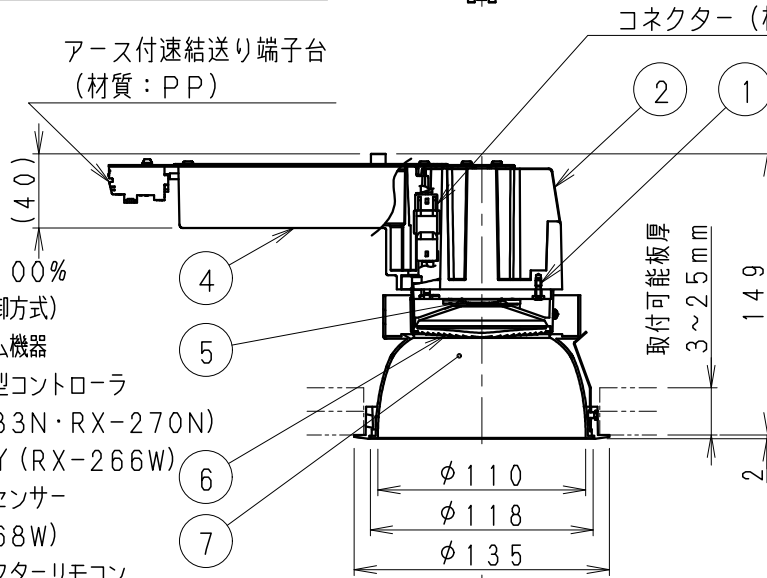

無線モジュール (材質: PC)

コネクター (材質: PA)

アース付速結送り端子台 (材質: PP)

- 調光率5~100% (無線信号制御方式)
- 適合システム機器
 - タブレット型コントローラ (RX-383N・RX-270N)
 - ゲートウェイ (RX-266W)
 - 照度・人感センサー (RX-268W)
 - シーンセクターリモコン (RX-342N)
- 壁付けリモコン (RX-384W)
- 無線調光制御システム (スマートレッズシステム) の詳細はカタログを参照してください。
- 通信距離 半径35m以内
※通信距離は設置環境により異なる場合がありますのでご了承ください。

・安全のために、点灯時および点灯中はLED光源を直視しないでください。

枠:白 日塗工:N-93・マンセル:N9.3 (近似値)

部番	部品名	材質・素材厚	数量	備考
11	コーン固定パネ	ステンレス・t0.4	3	
10	落下防止ワイヤー	ステンレス・φ1.0	1	
9	アングル	亜鉛鋼板・t1.0	2	
8	枠	アルミダイキャスト	1	白 艶 消
7	コーン	PMMA・t1.2/t1.5	1	鏡面マット仕上
6	レンズユニット	P C	1	白 / 透明
5	LEDモジュール		1	CMS3035W5-80NHP1
4	電源装置	アルミダイキャスト/亜鉛鋼板t0.8	1	
3	省施工パネ	ステンレス	2	
2	ヒートシンク	アルミダイキャスト	1	
1	モジュール固定ネジ	鋼・M3	3	三価クロム

尺 度

1/4

ENDO