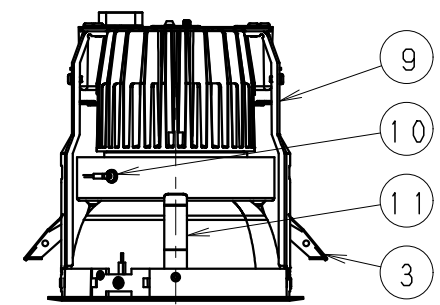

無線モジュール (材質: PC)

コネクター (材質: PA)

アース付速結送り端子台 (材質: PP)

- 調光率5~100% (無線信号制御方式)
- 適合システム機器
 - タブレット型コントローラ (RX-383N・RX-270N)
 - ゲートウェイ (RX-266W)
 - 照度・人感センサー (RX-268W)
 - シーンセクターリモコン (RX-342N)
- 壁付けリモコン (RX-384W)
- 無線調光制御システム (スマートレッズシステム) の詳細はカタログを参照してください。
- 通信距離 半径35m以内
※通信距離は設置環境により異なる場合がありますのでご了承ください。

▲安全に関するご注意

- ・住宅の断熱施工天井では使用できません。
- ・天井埋込み専用器具です。傾斜天井・やわらかい天井には取り付けしないでください。
- ・珪酸カルシウム板の天井に取り付ける場合は、省施工パネルと天井の間へ補強材(鉄板・木片等)を挿入してください。
- ・取り付け天井厚さが薄い場合は、省施工パネルと天井の間へ補強材(鉄板・木片等)を挿入してください。
- ・指定以外の取り付けを行うと、天井材破損、器具の落下の原因となります。
- ・この器具は、5℃~35℃の温度範囲でご使用ください。高温で使用すると火災の原因となります。
- ・器具の送り容量は15A以下です。容量を超えると発熱・火災の原因となります。また照明器具以外の負荷は接続しないでください。
- ・端子台へ電源線を確実に接続してください。

・安全のために、点灯時および点灯中はLED光源を直視しないでください。

枠:白 日塗工:N-93・マンセル:N9.3 (近似値)

部番	部品名	材質・素材厚	数量	備考
11	コーン固定パネ	ステンレス・t0.4	3	
10	落下防止ワイヤー	ステンレス・φ1.0	1	
9	アングル	亜鉛鋼板・t1.0	2	
8	枠	アルミダイキャスト	1	白 艶 消
7	コーン	PMMA・t1.2/t1.5	1	鏡面マット仕上
6	レンズユニット	P C	1	白 / 透明
5	LEDモジュール		1	CMS3035W5-80NHP1
4	電源装置	アルミダイキャスト/亜鉛鋼板t0.8	1	
3	省施工パネ	ステンレス	2	
2	ヒートシンク	アルミダイキャスト	1	
1	モジュール固定ネジ	鋼・M3	3	三価クロム

尺 度

1/4

ENDO