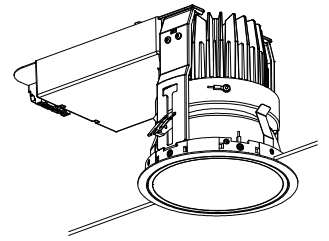

無線モジュール (材質: PC)

コネクター (材質: PA)

アース付速結送り端子台 (材質: PP)

- 調光率5~100% (無線信号制御方式)
- 適合システム機器
 - タブレット型コントローラ (RX-383N・RX-270N)
 - ゲートウェイ (RX-266W)
 - 照度・人感センサー (RX-268W)
 - シーンセクターリモコン (RX-342N)
- 壁付けリモコン (RX-384W)
- 無線調光制御システム (スマートレッズシステム) の詳細はカタログを参照してください。
- 通信距離 半径35m以内
※通信距離は設置環境により異なる場合がありますのでご了承ください。

▲安全に関するご注意

- ・住宅の断熱施工天井では使用できません。
- ・天井埋込み専用器具です。傾斜天井・やわらかい天井には取り付けしないでください。
- ・珪酸カルシウム板の天井に取り付ける場合は、省施工パネルと天井の間へ補強材(鉄板・木片等)を挿入してください。
- ・取り付け天井厚さが薄い場合は、省施工パネルと天井の間へ補強材(鉄板・木片等)を挿入してください。
- ・指定以外の取り付けを行うと、天井材破損、器具の落下の原因となります。
- ・この器具は、5℃~35℃の温度範囲でご使用ください。高温で使用すると火災の原因となります。
- ・器具の送り容量は15A以下です。容量を超えると発熱・火災の原因となります。また照明器具以外の負荷は接続しないでください。
- ・端子台へ電源線を確実に接続してください。

・安全のために、点灯時および点灯中はLED光源を直視しないでください。

枠:白 日塗工:N-93・マンセル:N9.3 (近似値)

部番	部品名	材質・素材厚	数量	備考
11	コーン固定パネ	ステンレス・t0.4	3	
10	落下防止ワイヤー	ステンレス・φ1.0	1	
9	アングル	亜鉛鋼板・t1.0	2	
8	枠	アルミダイキャスト	1	白 艶 消
7	コーン	PMMA・t1.2/t1.5	1	鏡面マット仕上
6	レンズユニット	P C	1	白 / 透明
5	LEDモジュール		1	CMS3035W5-80NHP1
4	電源装置	アルミダイキャスト/亜鉛鋼板t0.8	1	
3	省施工パネ	ステンレス	2	
2	ヒートシンク	アルミダイキャスト	1	
1	モジュール固定ネジ	鋼・M3	3	三価クロム

尺 度

1/4

ENDO