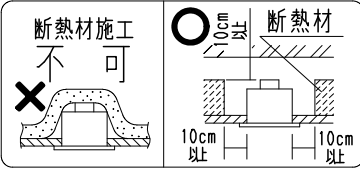

無線モジュール (材質: PC)

コネクター (材質: PA)

アース付速結送り端子台 (材質: PP)

- 調光率5~100% (無線信号制御方式)
- 適合システム機器
 - タブレット型コントローラ (RX-383N・RX-270N)
 - ゲートウェイ (RX-266W)
 - 照度・人感センサー (RX-268W)
 - シーンセクターリモコン (RX-342N)
- 壁付けリモコン (RX-384W)
- 無線調光制御システム (スマートレッズシステム) の詳細はカタログを参照してください。
- 通信距離 半径35m以内
※通信距離は設置環境により異なる場合がありますのでご了承ください。

▲安全に関するご注意

- ・住宅の断熱施工天井では使用できません。
- ・天井埋込み専用器具です。傾斜天井・やわらかい天井には取り付けしないでください。
- ・珪酸カルシウム板の天井に取り付ける場合は、省施工パネルと天井の間へ補強材(鉄板・木片等)を挿入してください。
- ・取り付け天井厚さが薄い場合は、省施工パネルと天井の間へ補強材(鉄板・木片等)を挿入してください。
- ・指定以外の取り付けを行うと、天井材破損、器具の落下の原因となります。
- ・この器具は、5℃~35℃の温度範囲でご使用ください。高温で使用すると火災の原因となります。
- ・器具の送り容量は15A以下です。容量を超えると発熱・火災の原因となります。また照明器具以外の負荷は接続しないでください。
- ・端子台へ電源線を確実に接続してください。