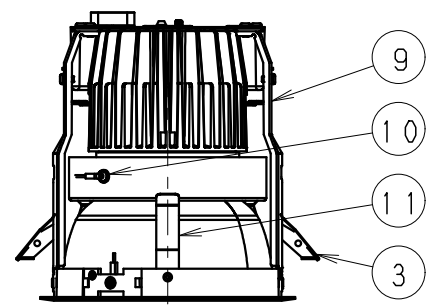

▲安全に関するご注意

- ・住宅の断熱施工天井では使用できません。
- ・天井埋込み専用器具です。傾斜天井・やわらかい天井には取り付けしないでください。
- ・珪酸カルシウム板の天井に取り付ける場合は、省施工パネルと天井の間へ補強材(鉄板・木片等)を挿入してください。
- ・取り付け天井厚さが薄い場合は、省施工パネルと天井の間へ補強材(鉄板・木片等)を挿入してください。
- ・指定以外の取り付けを行うと、天井材破損、器具の落下の原因となります。
- ・この器具は、5℃~35℃の温度範囲でご使用ください。高温で使用すると火災の原因となります。
- ・器具の送り容量は15A以下です。容量を超えると発熱・火災の原因となります。また照明器具以外の負荷は接続しないでください。
- ・端子台へ電源線を確実に接続してください。

・安全のために、点灯時および点灯中はLED光源を直視しないでください。

枠:白 日塗工:N-93・マンセル:N9.3 (近似値)			
11	コーン固定パネ	ステンレス・t0.4	3
10	落下防止ワイヤー	ステンレス・φ1.0	1
9	アングル	亜鉛鋼板・t1.0	2
8	枠	アルミダイキャスト	1 白 艶 消
7	コーン	アルミ・t1.2/t1.5	1 鏡面マット仕上
6	レンズユニット	P C	1 白 / 透明
5	LEDモジュール		1 CMS3030W5-80NHP1
4	電源装置	アルミダイキャスト/亜鉛鋼板t0.8	1
3	省施工パネ	ステンレス	2
2	ヒートシンク	アルミダイキャスト	1
1	モジュール固定ネジ	鋼・M3	3 三価クロム
部番	部品名	材質・素材厚	数量 備考

定格電圧 (V)	周波数 (Hz)	入力電圧 (V)	入力電流 (mA)	消費電力 (W)
AC100-242	50/60	100	371	36.5
		200	192	36.1
		242	164	36.1

埋込穴寸法

125±1

特記事項	型番 (広角配光タイプ)
・電源内蔵 (100-242V) ・無線調光タイプ ・近接照射限度 0.3m ・LED光源寿命 40000時間 (JIS C8155:2010に準拠)	ERD3673S
適合ランプ	承認 検印 作成
球付	元井 三本
3000TYPE LEDモジュール 電球色タイプ (3000K) Ra85	尺 度
W・数	1/4
器具質量	約 1.2 Kg