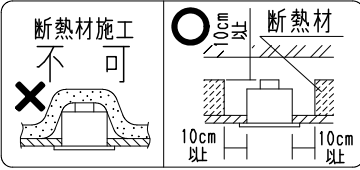

▲安全に関するご注意

- ・住宅の断熱施工天井では使用できません。
- ・天井埋込み専用器具です。傾斜天井・やわらかい天井には取り付けしないでください。
- ・珪酸カルシウム板の天井に取り付ける場合は、省施工パネルと天井の間へ補強材(鉄板・木片等)を挿入してください。
- ・取り付け天井厚さが薄い場合は、省施工パネルと天井の間へ補強材(鉄板・木片等)を挿入してください。
- ・指定以外の取り付けを行うと、天井材破損、器具の落下の原因となります。
- ・この器具は、5℃~35℃の温度範囲でご使用ください。高温で使用すると火災の原因となります。
- ・器具の送り容量は15A以下です。容量を超えると発熱・火災の原因となります。また照明器具以外の負荷は接続しないでください。
- ・端子台へ電源線を確実に接続してください。

定格電圧 (V)	周波数 (Hz)	入力電圧 (V)	入力電流 (mA)	消費電力 (W)
AC100-242	50/60	100	371	36.5
		200	192	36.1
		242	164	36.1

埋込穴寸法

125±1

特記事項	型番 (広角配光タイプ)
・電源内蔵 (100-242V) ・無線調光タイプ ・近接照射限度 0.3m ・LED光源寿命 40000時間 (JIS C8155:2010に準拠)	ERD3673S
適合ランプ	承認 検印 作成
球付	元井 三本
3000TYPE LEDモジュール 電球色タイプ (3000K) Ra85	尺 度
W・数	1/4
器具質量	約 1.2 Kg