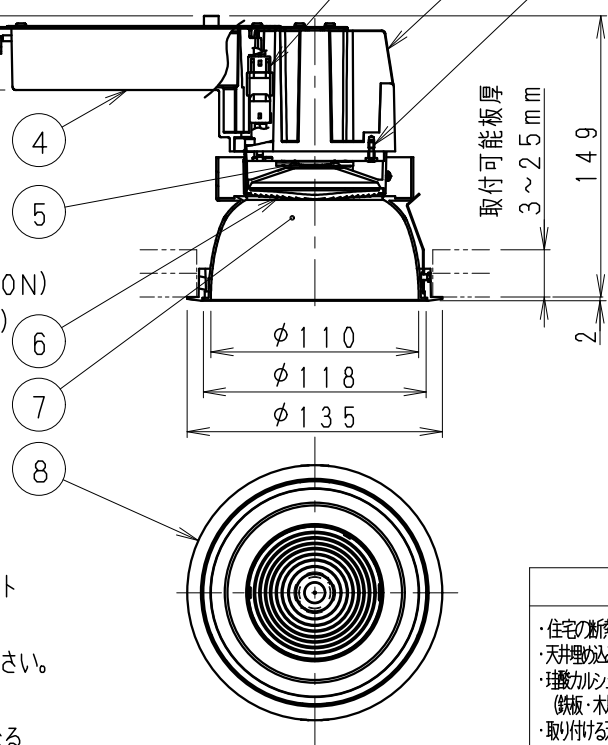

- 調光率5~100% (無線信号制御方式)
- 適合システム機器
 - タブレット型コントローラ (RX-383N・RX-270N)
 - ゲートウェイ (RX-266W)
 - 照度・人感センサー (RX-268W)
 - シーンセクターリモコン (RX-342N)
 - 壁付けリモコン (RX-384W)
- 無線調光制御システム (スマートレッズシステム) の詳細はカタログを参照してください。
- 通信距離 半径35m以内
※通信距離は設置環境により異なる場合がありますのでご了承ください。

▲安全に関するご注意

- ・住宅の断熱施工天井では使用できません。
- ・天井埋込み専用器具です。傾斜天井・やわらかい天井には取り付けしないでください。
- ・珪酸カルシウム板の天井に取り付ける場合は、省施工パネルと天井の間へ補強材(鉄板・木片等)を挿入してください。
- ・取り付け天井厚さが薄い場合は、省施工パネルと天井の間へ補強材(鉄板・木片等)を挿入してください。
- ・指定以外の取り付けを行うと、天井材破損、器具の落下の原因となります。
- ・この器具は、5℃~35℃の温度範囲でご使用ください。高温で使用すると火災の原因となります。
- ・器具の送り容量は15A以下です。容量を超えると発熱・火災の原因となります。また照明器具以外の負荷は接続しないでください。
- ・端子台へ電源線を確実に接続してください。

・安全のために、点灯時および点灯中はLED光源を直視しないでください。

枠:白 日塗工:N-93・マンセル:N9.3 (近似値)			
11	コーン固定パネ	ステンレス・t0.4	3
10	落下防止ワイヤー	ステンレス・φ1.0	1
9	アングル	亜鉛鋼板・t1.0	2
8	枠	アルミダイキャスト	1 白 艶 消
7	コーン	アルミ・t1.2/t1.5	1 鏡面マット仕上
6	レンズユニット	P C	1 白 / 透明
5	LEDモジュール		1 CMS3030W5-80NHP1
4	電源装置	アルミダイキャスト/亜鉛鋼板t0.8	1
3	省施工パネ	ステンレス	2
2	ヒートシンク	アルミダイキャスト	1
1	モジュール固定ネジ	鋼・M3	3 三価クロム
部番	部品名	材質・素材厚	数量 備考

定格電圧 (V)	周波数 (Hz)	入力電圧 (V)	入力電流 (mA)	消費電力 (W)
AC100-242	50/60	100	371	36.5
		200	192	36.1
		242	164	36.1

埋込穴寸法

125±1

特記事項	型番 (広角配光タイプ)
・電源内蔵 (100-242V) ・無線調光タイプ ・近接照射限度 0.3m ・LED光源寿命 40000時間 (JIS C8155:2010に準拠)	ERD3673S
適合ランプ	承認 検印 作成
球付	元井 三本
3000TYPE LEDモジュール 電球色タイプ (3000K) Ra85	尺 度
W・数	1/4
器具質量	約 1.2 Kg