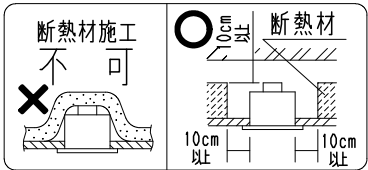

⚠ 安全に関するご注意

- ・住宅の断熱施工天井には使用できません。
- ・天井埋込み専用器具です。傾斜天井・やわらかい天井には取付けないでください。
- ・柱間カルシウム板の天井に取り付ける場合は、取付金具と天井の間へ補綴材(鉄板・木片等)を挿入してください。
- ・取り付け天井厚さが薄い場合は、取付金具と天井の間へ補綴材(鉄板・木片等)を施工してください。
- ・指定以外の取り付けを行うと、天井材の破損、器具の落下の原因となります。
- ・この器具は、5℃~35℃の温度範囲で使用してください。高温で使用すると火災の原因となります。
- ・器具の送り容量は15A以下です。容量を超えると発熱・火災の原因となります。また照明器具以外の負荷は接続しないでください。
- ・端子台へ電源線を確実に接続してください。
- ・安全のために、点灯時および点灯中はLED光源を直視しないでください。

W・数 -

器具質量 約 1.2Kg

埋込穴寸法

型番 (超広角配光タイプ)

ERD3672S