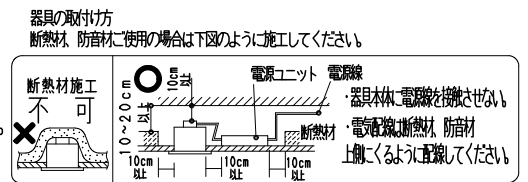

- 調光率5~100% (無線信号制御方式)
- 適合システム機器
タブレット型コントローラ (RX-383N・RX-270N)
ゲートウェイ (RX-266W)
照度・人感センサー (RX-268W)
シーンセレクトリモコン (RX-342N)
壁付けリモコン (RX-384W)
- 無線調光制御システム (スマートレッズシステム) の詳細はカタログを参照してください。
- 通信距離 半径35m以内

安全に関するご注意

- 住宅の断熱施工天井では使用できません。
- 天井埋込み専用器具です。横天井・やわらかい天井には取り付けられません。
- 埋込み用天井板の天井に取り付ける場合は、省施工と天井の間へ補強材(鉄板・木片等)を挿入してください。(アンカーボルト施工をお願いします。)
- 取り付け天井厚さが12mm未満の場合は、省施工の他アンカーボルト施工してください。
- 指定以外の取り付けを行うと、天井の破損、器具の落下の原因となります。
- この器具は、5℃~35℃の温度範囲でご使用ください。
- 高温で使用すると火災の原因となります。
- 器具の送り容量は15A以下です。容量を超えると発熱・火災の原因となります。
- また照明器具以外の負荷は接続しないでください。
- 端子台へ電源線を確認して接続してください。
- コネクターの接続は、確実に接続してください。
- 安全のため、点灯時および点灯中はLED光源を直視しないでください。

※通信距離は設置環境により異なる場合がありますのでご了承ください。

枠・コーン:白 日塗工:N-93・マンセル:N9.3 (近似値)					埋込穴寸法 150 ⁺¹ ₋₁					
11	コーン固定パネ	ステンレス・t0.4	4		定格電圧 (V)	周波数 (Hz)	入力電圧 (V)	入力電流 (mA)	消費電力 (W)	型番 (超広角配光タイプ) ERD3593W
10	落下防止ワイヤー	ステンレス・φ1.2	2		AC100-242	50/60	100	757	73.4	
9	アングル	亜鉛鋼板・t1.0	1				200	382	72.6	
8	枠	アルミダイキャスト	1	白 艶 消			242	333	72.6	
7	コーン	アルミダイキャスト	1	白 艶 消	特記事項 ・電源ユニット付 (100-242V)、別梱包 ・無線調光タイプ ・近接照射限度 0.5m ・LED光源寿命 40,000時間 (JIS C8155:2010に準拠) ・LEDモジュール交換不可					
6	前面パネル	強化ガラス・t4.0	1	透 明 消	適合ランプ 7500TYPE LEDモジュール 温白色タイプ (3500K)					
5	反射板ユニット	反射板:PC カバー:銅板	1	反 射 板 : 白 カ バ ー : 白 艶 消	球付 Ra82 調光/非調光兼用型					
4	LEDモジュール		1	7500タイプ	W・数 - 尺 度					
3	電源ユニット		1	RX-298N	器具質量 合計:約2.5Kg (灯 具:約1.6Kg 電源ユニット:約0.7Kg)					
2	省施工パネ	ステンレス	2		1/4					
1	ヒートシンク	アルミダイキャスト	1		ENDO					