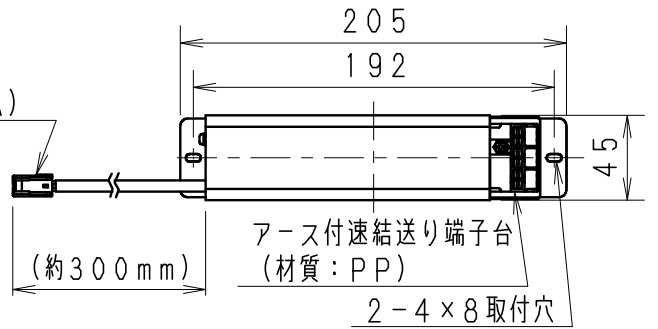

コネクター
(材質: PA)

※LED素子は白熱灯・蛍光灯などの一般光源に比べバラツキがあるため発光色、明るさが異なる場合がありますのでご了承ください。

埋込穴寸法

中角配光タイプ

枠:白 日塗工:N-93・マンセル:N9.3 (近似値)

10	コ	ン	アルミ・t1.2	1	鏡面マット仕上
9	レンズユニット	P	C	1	白 / 透明
8	LEDモジュール			1	CMS927M-80NHP1
7	枠	アルミダイキャスト		1	白 艶 消
6	取付バネ・コーン固定バネ	ステンレス・t0.3		3	
5	モジュール固定ネジ	鋼・M3		2	三 価 ク ロ ム
4	電源ユニット			1	RX-226N
3	アングル	亜鉛鋼板・t1.0		2	
2	ヒートシンク	アルミダイキャスト		1	
1	落下防止ワイヤー	ステンレス・φ1.0		1	
部番	部 品 名	材質・素材厚	数量	備 考	

型番
ERD3243S

適合ランプ
球付
900TYPE LEDモジュール
電球色タイプ (2700K)
Ra85

W・数 -
器具質量 合計:約0.6Kg (灯 具:約0.3Kg 電源ユニット:約0.3Kg)