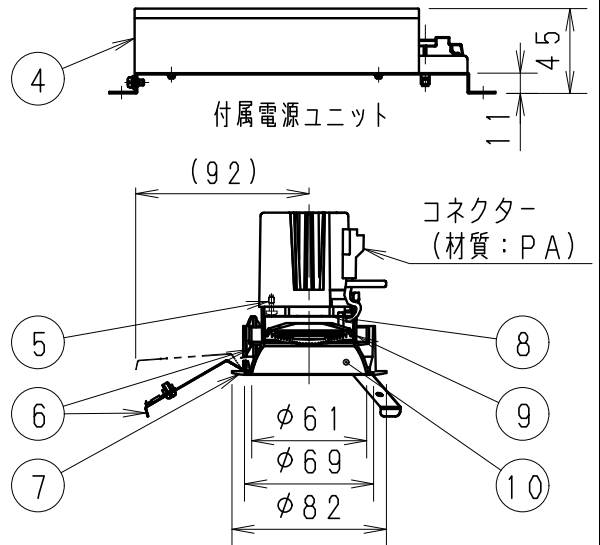

コネクター
(材質: PA)

※LED素子は白熱灯・蛍光灯などの一般光源に比べバラツキがあるため発光色、明るさが異なる場合がありますのでご了承ください。

埋込穴寸法

中角配光タイプ

枠:白 日塗工:N-93・マンセル:N9.3 (近似値)

10	コ	ン	アルミ・t1.2	1	鏡面マット仕上
9	レンズユニット	P	C	1	白 / 透明
8	LEDモジュール			1	CMS927M-80NHP1
7	枠	アルミダイキャスト		1	白 艶 消
6	取付バネ・コーン固定バネ	ステンレス・t0.3		3	
5	モジュール固定ネジ	鋼・M3		2	三 価 ク ロ ム
4	電源ユニット			1	RX-226N
3	アングル	亜鉛鋼板・t1.0		2	
2	ヒートシンク	アルミダイキャスト		1	
1	落下防止ワイヤー	ステンレス・φ1.0		1	
部番	部 品 名	材質・素材厚	数量	備 考	

定格電圧 (V)	周波数 (Hz)	入力電圧 (V)	入力電流 (mA)	消費電力 (W)
AC100-242	50/60	100	146	14.5
		200	80	14.3
		242	78	14.4

特記事項
 ・電源ユニット付 (100-242V) ・調光不可
 ・電源ユニットを埋込穴より挿入する場合、天井面より140mm以内に障害物がある場合は取付できません。
 ・近接照射限度 0.2m ・設計寿命:約40,000h

型番
ERD3243S

適合ランプ
球付
900TYPE LEDモジュール
電球色タイプ (2700K)
Ra85

W・数 -
器具質量 合計:約0.6Kg (灯 具:約0.3Kg 電源ユニット:約0.3Kg)