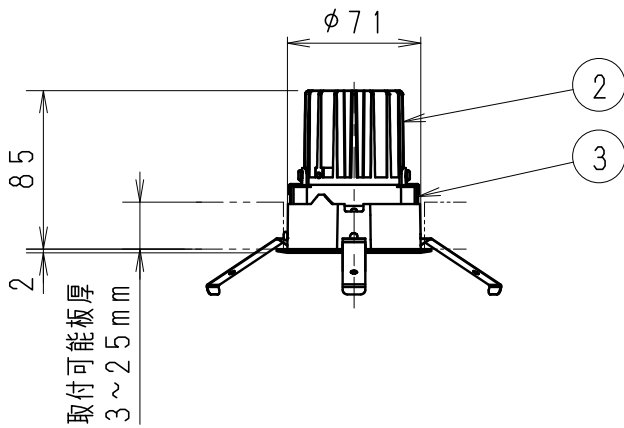

コネクター
(材質: PA)

※LED素子は白熱灯・蛍光灯などの一般光源に比べバラツキがあるため発光色、明るさが異なる場合がありますのでご了承ください。

埋込穴寸法

中角配光タイプ

枠:白 日塗工:N-93・マンセル:N9.3 (近似値)

10	コ	ン	アルミ・t1.2	1	鏡面マット仕上
9	レンズユニット	P	C	1	白 / 透明
8	LEDモジュール			1	CMS927M-80NHP1
7	枠	アルミダイキャスト		1	白 艶 消
6	取付バネ・コーン固定バネ	ステンレス・t0.3		3	
5	モジュール固定ネジ	鋼・M3		2	三 価 ク ロ ム
4	電源ユニット			1	RX-226N
3	アングル	亜鉛鋼板・t1.0		2	
2	ヒートシンク	アルミダイキャスト		1	
1	落下防止ワイヤー	ステンレス・φ1.0		1	
部番	部 品 名	材質・素材厚	数量	備 考	

型番
ERD3243S

適合ランプ
球付
900TYPE LEDモジュール
電球色タイプ (2700K)
Ra85

W・数 -
器具質量 合計:約0.6Kg (灯 具:約0.3Kg 電源ユニット:約0.3Kg)