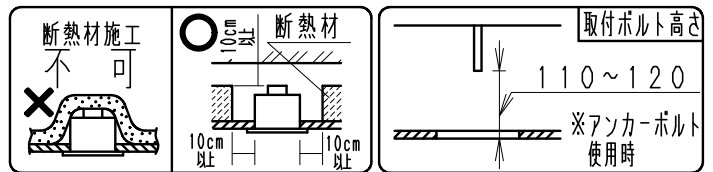

定格電圧 (V)	周波数 (Hz)	入力電圧 (V)	入力電流 (mA)	消費電力 (W)
AC100-242	50/60	100	435	42.9
		200	225	42.4
		242	193	42.4

埋込穴寸法

特記事項	無線調光タイプ ・電源ユニット付 (100-242V)、別梱包 ・電源ユニットは埋込穴より挿入可能 ・設計寿命：約40,000h ・近接照射限度 0.5m
適合ランプ	Rs-24 LEDモジュール 電球色タイプ (3000K) Ra85
球付	
W・数	-
器具質量	合計：約2.1Kg (灯器具：約1.5Kg 電源ユニット：約0.6Kg)

型番	ERD2691W-S		
承認	検印	作成	
三	嶋	松	
沢	田	下	
部番	部	品	名
1	5