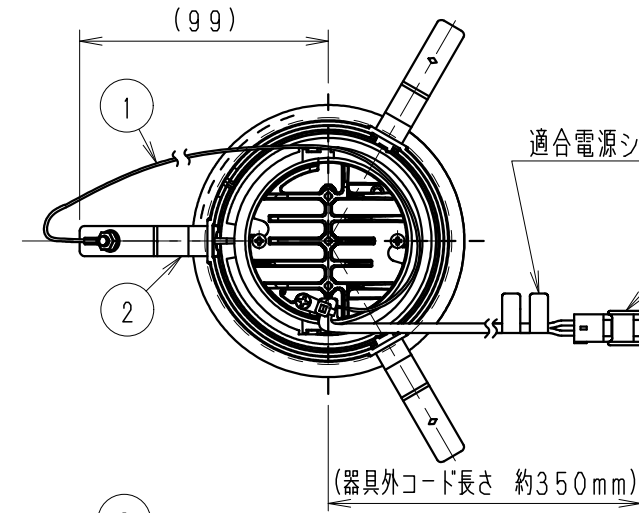

ダウンライト (ユニバーサルダウン)