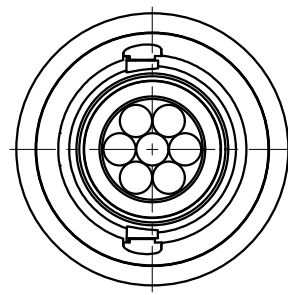

ダウンライト (ユニバーサルダウン)

<オプション>  
 拡散フィルター B-883B  
 ハニカムルーバ B-785B

※LED素子は白熱灯・蛍光灯などの一般光源に比べ、バラツキがあるため発光色、明るさが異なる場合がありますのでご了承ください。

※照明器具の近くで高出力無線機を使用した場合、ちらつきや消灯などの誤動作をすることがあります。携帯電話などでは誤動作することはありません。また、誤動作した場合でも、照明器具の安全性や寿命には影響ありません。なお、誤動作により消灯したままの場合は、一旦電源を遮断し、しばらくしてから電源を再投入してください。

安全に関するご注意

- 住宅の断熱施工天井では使用できません。
- 天井埋込み専用器具です。換気天井・やわらか天井には取り付けられません。
- 珪藻土・石膏ボードの天井に取り付ける場合は、取付穴で天井の取付面を傷つけないように取付穴に器具本体を挿入してください。
- 取り付け天井厚さが薄い場合は、取付穴取付部分に木片などの補強材(鉄板・木片等)を固定してください。
- 指先での取り付けを行うと、天井材破損、器具の落下の原因となります。
- この器具は、5℃~35℃の温度範囲で使用してください。高温で使用すると火災の原因となります。
- 器具の送り容量は15Aです。容量を超えると発熱・火災の原因となります。また照明器具以外の負荷は接続しないでください。
- 電源線を確実に接続してください。
- コネクターの接続は、確実に接続してください。
- 安全のため、点灯時および点灯中はLED光源を直視しないでください。

白 日 塗 工 : N-93 ・ マ ン セ ル : N9.3 (近 似 値)				定格電圧 (V)	周波数 (Hz)	入力電圧 (V)	入力電流 (mA)	消費電力 (W)	埋込穴寸法 100±1
10	電源ユニット		1	RX-136N	AC100-242	100	138	13.7	
9	固定ネジ	鋼・M3	2	三価クロム		200	68	13.4	
8	フード	アルミダイキャスト	1	外:白艶消/内:黒艶消		242	58	13.4	
7	LEDモジュール		1	RM07SA0W-400H2P1	特記事項・電源ユニット付(100-242V)、別梱包 ・調光不可・電源ユニットを埋込穴より挿入する場合、天井面より110mm以内に障害物がある場合は取付できません。 ・近接照射限度 0.2m・LED光源寿命40,000時間 (JIS C8155:2010準拠)				型番(広角配光タイプ) ERD2438W
6	LEDレンズ	アクリル	1						
5	枠	アルミダイキャスト	1	白 艶 消					
4	コ ー ン	アルミダイキャスト	1	白 艶 消					
3	ヒートシンク	アルミダイキャスト	1						
2	取付バネ	ステンレス	3						
1	落下防止ワイヤー	ステンレス・φ1.0	1						
部 番	部 品 名	材 質 ・ 素 材 厚	数 量	備 考	器具質量	合計: 約0.6Kg (器具: 約0.3Kg 電源ユニット: 約0.3Kg)	尺 度	1 / 3	