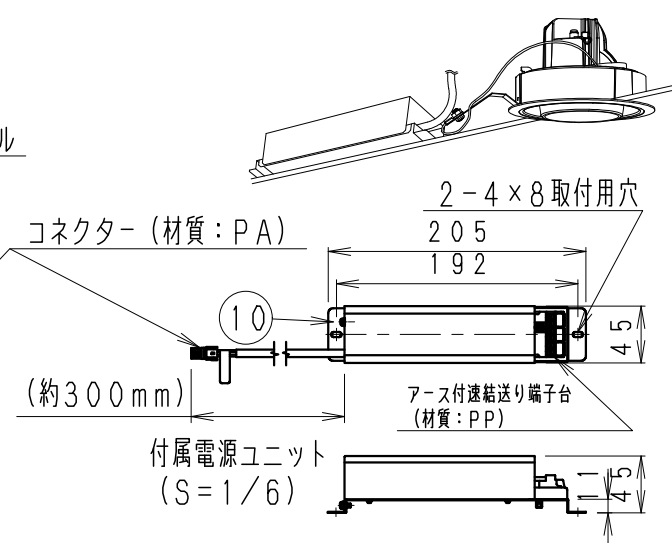

ダウンライト (ユニバーサルダウン)