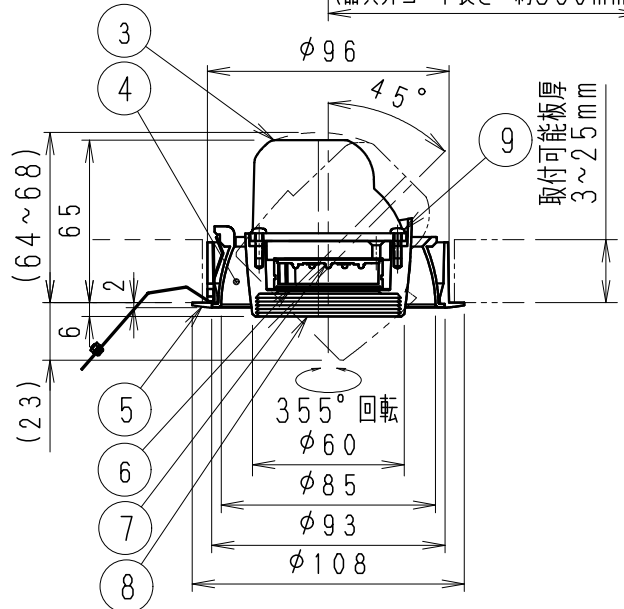

ダウンライト (ユニバーサルダウン)