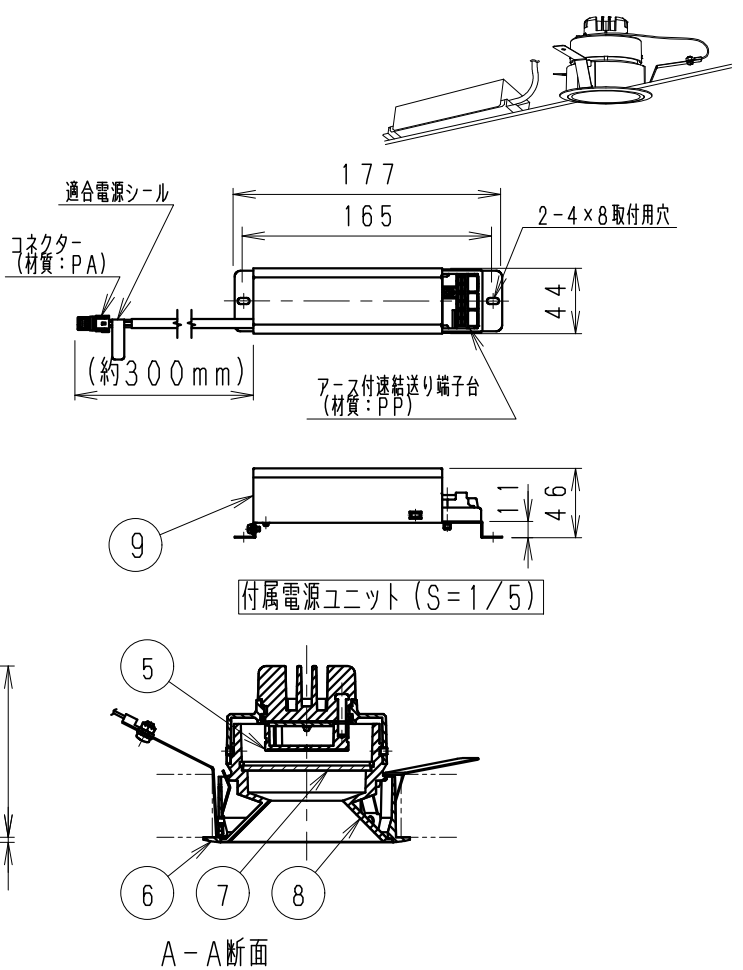

※LED素子は白熱灯・蛍光灯などの一般光源に比べ、バラツキがあるため発光色、明るさが異なる場合がありますのでご了承ください。

**△安全に関するご注意**

- 住宅の断熱施工天井では使用できません。
- 天井埋込み専用器具です。横天井・やわらかい天井は取り付けしないでください。
- 珪酸カルシウム板の天井に取り付ける場合は、取付穴で天井の取付面を傷つけないように取付穴に器具本体を挿入してください。
- 取り付け天井厚さが薄い場合は、取付穴取付部分に木片などの補強材（鉄板・木片等）を固定してください。
- 指印以外の取り付けを行うと、天井材破損、器具の落下の原因となります。
- この器具は、5℃～35℃の温度範囲でご使用ください。高温で使用すると火災の原因となります。
- 器具の送り容量は15Aです。容量を超えると発熱・火災の原因となります。また照明器具以外の負荷は接続しないでください。
- 端子台へ電源線を確実に接続してください。
- コネクタの接続は、確実に接続してください。
- 安全のため、点灯時および点灯中はLED光源を直視しないでください。

埋込穴寸法  
75 ± 1

部番	部品名	材質・素材厚	数量	備考
9	電源ユニット		1	RX-135N
8	コン	アルミダイキャスト	1	鏡面マット仕上
7	前面アクリル	アクリル・t2.0	1	透明消
6	枠	アルミダイキャスト	1	白艶消
5	LEDレンズ	アクリル	1	
4	取付パネ	ステンレス	3	
3	LEDモジュール		1	RM03S40W-400HZNP
2	ヒートシンク	アルミダイキャスト	1	
1	落下防止ワイヤー	ステンス・φ1.0	1	

定格電圧 (V)	周波数 (Hz)	入力電圧 (V)	入力電流 (mA)	消費電力 (W)
AC100-242	50/60	100	73	6.1
		200	42	6.1
		242	39	6.3

特記事項	型番 (広角配光タイプ)
・近接照射限度 0.2m ・電源ユニット付 (100-242V)、別梱包、調光不可 ・電源ユニットを埋込穴より挿入する場合、天井面より90mm以内に障害物がある場合は取付できません。 ・LED光源寿命40000時間 (JIS C8155:2010に準拠)	ERD2367S

承認	検印	作成
新井	宮崎	高橋

適合ランプ	球付	W・数	尺度
Rs-3 LEDモジュール ナチュラルホワイトタイプ (4000K) Ra85		-	1/3

器具質量	合計	器具質量
約0.5Kg (電源ユニット: 約0.3Kg)	約0.5Kg (器具: 約0.2Kg)	約0.3Kg