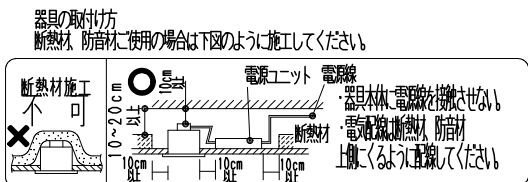

安全に関するご注意

- ・住宅の断熱施工天井では使用できません。
- ・天井埋込み専用器具です。天井・やわらかい天井は取り付けしないでください。
- ・埋め込み型天井の天井に取り付ける場合は、取り付け天井の取付面を傷つけないように取付板を器具本体へ挿入してください。
- ・取り付け天井厚さが薄い場合は、取り付けの取付部分に木片などの腐蝕材(鉄板・木片等)を固定してください。
- ・指以外の取り付けを行うと、天井材の破損、器具の落下の原因となります。
- ・この器具は、5℃~35℃の温度範囲でご利用ください。
- ・高温で使用すると火災の原因となります。
- ・器具の送り容量は1.5A以下です。容量を超えると発熱・火災の原因となります。また照明器具以外の負荷は接続しないでください。
- ・端子台へ電源線を確実に接続してください。
- ・コネクタの接続は、確実に接続してください。
- ・安全のため、点灯時および点灯中はLED光源を直視しないでください。

仕様				定格電圧 (V)	周波数 (Hz)	入力電圧 (V)	入力電流 (mA)	消費電力 (W)	埋込穴寸法 75±1	
枠:白 塗装工:N-93・マンセル:N9.3 (近似値)				AC100-242	50/60	100	110	10.8		型番 (広角配光タイプ) ERD2319S-P
10	電源ユニット		1	RX-145N		200	71	10.9		
9	スプレッドレンズ	アクリル・t7.0	1	透明消		242	63	10.9		
8	固定ネジ	鋼・M3	2	三価クロム	特記事項・PWM信号制御タイプ・近接照射限度 0.2m ・電源ユニット付 (100-242V)、別梱包 ・電源ユニットは埋込穴より挿入可能 ・LED光源寿命40000時間 (JIS C8155:2010に準拠)				尺 度 1 / 3	
7	コーン	アルミダイキャスト	1	鏡面マット仕上						
6	枠	アルミダイキャスト	1	白艶消	適合ランプ 球付 Rs-5 LEDモジュール 電球色タイプ (3000K) Ra85				生産終了品	
5	取付パネ	ステンレス	3							
4	LEDレンズ	アクリル	1		器具質量 合計:約0.7Kg (灯器具:約0.3Kg 電源ユニット:約0.4Kg)				ENDO	
3	LEDモジュール		1	RM05S30W-400H2P1						
2	ヒートシンク	アルミダイキャスト	1		単位 mm 第三角法 (JIS A-4)				株式会社 遠藤照明	
1	落下防止ワイヤー	ステンレス・φ1.2	1							
部品名				材質・素材厚	数量	備考