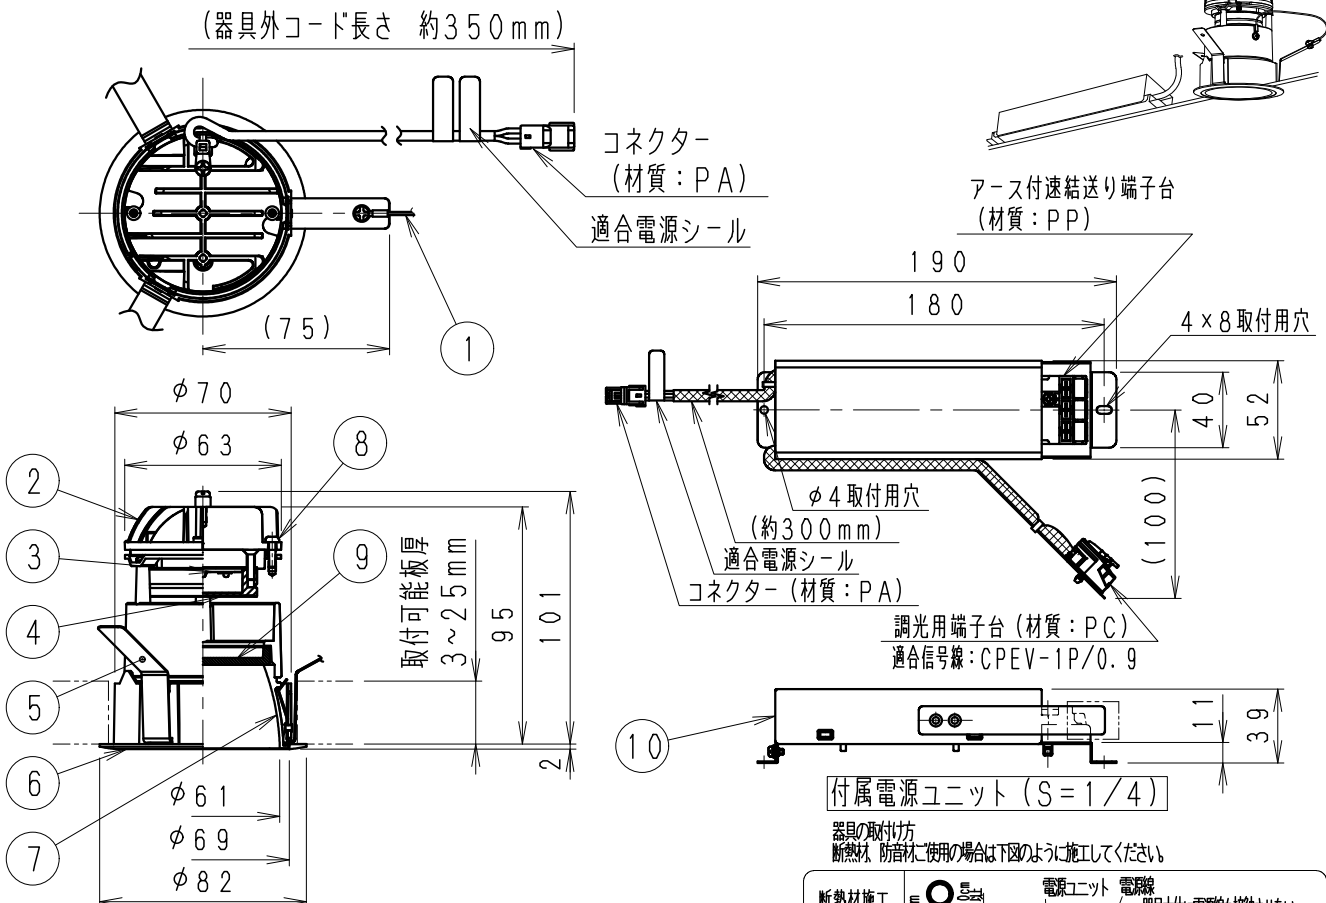

# グレアレスダウンライト

- 調光率10~100% (PWM信号制御方式)
- 適合ライトコントローラ: 当社専用器をご使用ください。  
 X-239W・X-239WA・X-239WB (100V)  
 最大接続可能台数45台 (50台)  
 RX-382N (100V)  
 最大接続可能台数20台 (20台)  
 X-240W・X-240WA・X-240WB (200V)  
 最大接続可能台数23台 (50台)  
 X-240W・X-240WA・X-240WB (242V)  
 最大接続可能台数19台 (50台)  
 スマートレッズシステムPWM信号ユニット  
 RX-395W 最大接続可能台数 (50台)  
 詳しくはカタログ参照ください。  
 ( ) 内は信号供給のみの台数
- GRAFIK Eye QSシステムはカタログをご参照ください。

※LED素子は白熱灯・蛍光灯などの一般光源に比べ、バラツキがあるため発光色、明るさが異なる場合がありますのでご了承ください。

**安全に関するご注意**

- ・住宅の断熱施工天井では使用できません。
- ・天井埋込み専用器具です。天井・やわらかい天井は取り付けしないでください。
- ・埋め込み型天井の天井に取り付ける場合は、取り付け天井の取付面を傷つけないように取付板を器具本体へ挿入してください。
- ・取り付け天井厚さが薄い場合は、取り付けの取付部分に木片などの腐蝕材(鉄板・木片等)を固定してください。
- ・指以外の取り付けを行うと、天井材の破損、器具の落下の原因となります。
- ・この器具は、5℃~35℃の温度範囲でご利用ください。
- ・高温で使用すると火災の原因となります。
- ・器具の送り容量は1.5A以下です。容量を超えると発熱・火災の原因となります。また照明器具以外の負荷は接続しないでください。
- ・端子台へ電源線を確実に接続してください。
- ・コネクタの接続は、確実に接続してください。
- ・安全のため、点灯時および点灯中はLED光源を直視しないでください。

仕様				定格電圧 (V)	周波数 (Hz)	入力電圧 (V)	入力電流 (mA)	消費電力 (W)	埋込穴寸法 75±1	
枠:白 塗装工:N-93・マンセル:N9.3 (近似値)				AC100-242	50/60	100	110	10.8		型番 (広角配光タイプ) ERD2319S-P
10	電源ユニット		1	RX-145N		200	71	10.9		
9	スプレッドレンズ	アクリル・t7.0	1	透明消		242	63	10.9		
8	固定ネジ	鋼・M3	2	三価クロム	特記事項・PWM信号制御タイプ・近接照射限度 0.2m ・電源ユニット付 (100-242V)、別梱包 ・電源ユニットは埋込穴より挿入可能 ・LED光源寿命40000時間 (JIS C8155:2010に準拠)				尺 度 1 / 3	
7	コーン	アルミダイキャスト	1	鏡面マット仕上						
6	枠	アルミダイキャスト	1	白艶消	適合ランプ 球付 Rs-5 LEDモジュール 電球色タイプ (3000K) Ra85				生産終了品	
5	取付パネ	ステンレス	3							
4	LEDレンズ	アクリル	1		器具質量 合計:約0.7Kg (灯器具:約0.3Kg 電源ユニット:約0.4Kg)				ENDO	
3	LEDモジュール		1	RM05S30W-400H2P1						
2	ヒートシンク	アルミダイキャスト	1		単位 mm 第三角法 (JIS A-4)				株式会社 遠藤照明	
1	落下防止ワイヤー	ステンレス・φ1.2	1							
部品名				材質・素材厚	数量	備考				