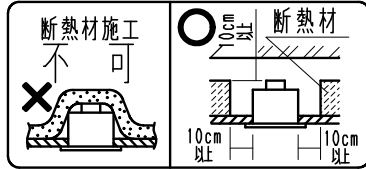

中角配光タイプ

枠:白 日塗工:N-93・マンセル:N9.3 (近似値)

- 調光率5~100% (無線信号制御方式)
- 適合システム機器  
タブレット型コントローラ (RX-270N)  
ゲートウェイ (RX-266W)  
照度・人感センサー (RX-268W)
- 無線調光制御システム (スマートレッズ) の詳細はカタログを参照してください。
- 通信距離 半径35m以内

※通信距離は設置環境により異なる場合がありますのでご了承ください。  
※LED素子は白熱灯・蛍光灯などの一般光源に比べバラツキがあるため発光色、明るさが異なる場合がありますのでご了承ください。

定格電圧 (V)	周波数 (Hz)	入力電圧 (V)	入力電流 (mA)	消費電力 (W)
AC100-242	50/60	100	335	32.7
		200	178	32.4
		242	156	32.4

埋込穴寸法

特記事項  
 ・無線調光タイプ・近接照射限度 0.5m  
 ・電源ユニット付 (100-242V)、別梱包  
 ・電源ユニットは埋込穴より挿入可能  
 ・設計寿命:約40,000h