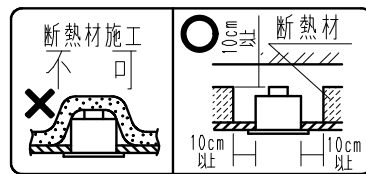

※LED素子は白熱灯・蛍光灯などの一般光源に比べ、バラツキがあるため発光色、明るさが異なる場合がありますのでご了承ください。

●調光率15~100% (PWM信号制御方式)

●適合ライトコントローラ:当社専用器をご使用ください。
X-239W (100V) 最大接続可能台数50台 (50台)
X-240W (200V) 最大接続可能台数50台 (50台)
()内は信号供給のみの台数

埋込穴寸法

定格光束 (lm)	総合効率 (lm/W)
490	35.0

中角配光タイプ

枠:白 日塗工:N-93・マンセル:N9.3 (近似値)

12	電源ユニット		1	RX-128N
11	ア - ム	鋼板・t1.6	2	黒 艶 消
10	フ - ド	アルミダイキャスト	1	黒 艶 消
9	コ - ン	アルミダイキャスト	1	鏡面マット仕上
8	枠	アルミダイキャスト	1	白 艶 消
7	スプレッドレンズ	アクリル・t7.0	1	透 明 消
6	LEDレンズ	アクリル	1	
5	LEDモジュール		1	RM0730MA-400H2P1
4	固定ネジ	鋼・M3	2	三価クロム
3	ヒートシンク	アルミダイキャスト	1	
2	取付パネ	ステンレス	3	
1	落下防止ワイヤー	ステンレス・φ1.0	1	
部 番	部 品 名	材 質 ・ 素 材 厚	数 量	備 考