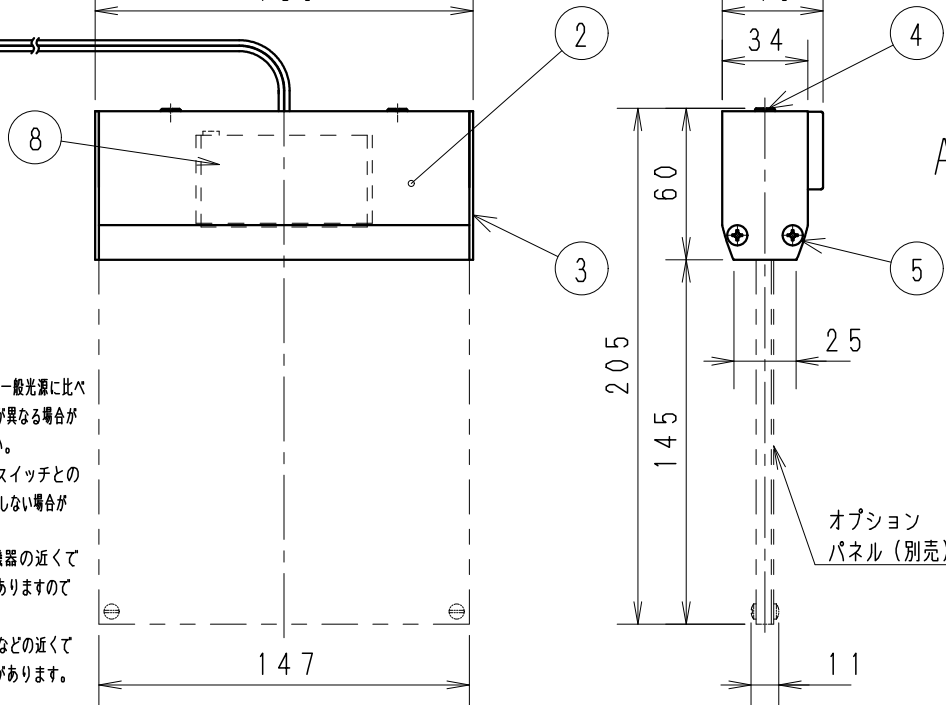

取付寸法図 (A矢視図)

定格電圧 (V)
AC100
周波数 (Hz)
50/60
入力電流 (mA)
71
消費電力 (W)
3.6

RS-919SA

RS-920SA RS-921S RS-922S

安全に関するご注意

- ・壁面取付け専用器具です。天井面や傾斜天井には、取り付けしないでください。《床面での使用はできません》
- ・指定以外の取り付けを行うと、器具の落下の原因となります。
- ・この器具は木ねじ取り付け専用器具です。必ず木ねじ (2本) で補強材のある位置に取付けてください。落下の原因となります。
- ・この器具は、5℃~35℃の温度範囲でご使用ください。高温で使用すると火災の原因となります。
- ・この器具は屋内用です。屋外、軒下などの湿気、水分の多い場所や風雨にさらされる場所で使用しないでください。間違えて使用しますと、湿気、水気の侵入により絶縁不良、感電や器具落下の原因となります。
- ・安全のために 点灯時および点灯中はLED光源を直視しないでください。

7					特記事項	・壁付用 ・調光不可 ・オプションパネル (別売) RS-919SA~922S (片面用) ・LED光源寿命40000時間	型番	ERB6033SB		
6	LEDブロック	RA-609NC	1		適合ランプ	LEDユニットブロック70×1 ナチュラルホワイト 白色タイプ (4000K) Ra82	承認	検印	作成	
5	側板止めビス	鋼・M4	4	マトリク仕仕 (シルバーマトリク)			三	上	山	
4	取付ビス	シンチュウ・M4	2	クロームメッキ	球付		沢	田	崎	
3	側板	アルミ板	2	マトリク仕仕 (シルバーマトリク)			W・数	1/3		
2	本体	アルミ押し出し	1	マトリク仕仕 (シルバーマトリク)	器具質量	約0.4Kg (パネル含まず)				
1	フレンジ	鋼板 (t1.0)	1		W・数					
部番	部品名	材質・素材厚	数量	備考	器具質量	約0.4Kg (パネル含まず)				