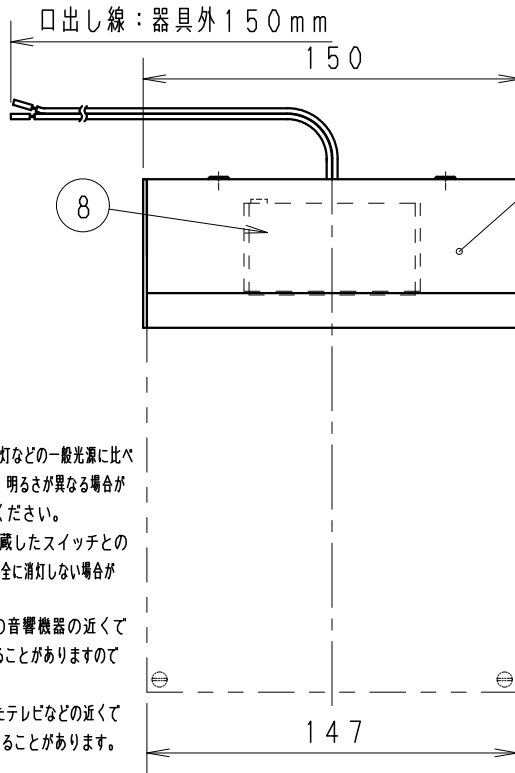

取付寸法図 (A矢視図)

定格電圧 (V)
AC100
周波数 (Hz)
50/60
入力電流 (mA)
71
消費電力 (W)
3.6

RS-919SA

RS-920SA RS-921S RS-922S

安全に関するご注意

- ・壁面取付け専用器具です。天井面や傾斜天井には、取り付けしないでください。《床面での使用はできません》
- ・指定以外の取り付けを行うと、器具の落下の原因となります。
- ・この器具は木ねじ取り付け専用器具です。必ず木ねじ (2本) で補強材のある位置に取付けてください。落下の原因となります。
- ・この器具は、5℃~35℃の温度範囲でご使用ください。高温で使用すると火災の原因となります。
- ・この器具は屋内用です。屋外、軒下などの湿気、水分の多い場所や風雨にさらされる場所で使用しないでください。間違えて使用しますと、湿気、水気の侵入により絶縁不良、感電や器具落下の原因となります。
- ・安全のために 点灯時および点灯中はLED光源を直視しないでください。

7					特記事項	・壁付用 ・調光不可 ・オプションパネル (別売) RS-919SA~922S (片面用) ・LED光源寿命40000時間	型番	ERB6033SB		
6	LEDブロック	RA-609NC	1		適合ランプ	LEDユニットブロック70×1 ナチュラルホワイト 白色タイプ (4000K) Ra82	承認	検印	作成	
5	側板止めビス	鋼・M4	4	マトリク仕仕 (シルバーマトリク)			三	上	山	
4	取付ビス	シンチュウ・M4	2	クロームメッキ	球付		沢	田	崎	
3	側板	アルミ板	2	マトリク仕仕 (シルバーマトリク)			W・数	1/3		
2	本体	アルミ押し出し	1	マトリク仕仕 (シルバーマトリク)	器具質量	約0.4Kg (パネル含まず)				
1	フレンジ	鋼板 (t1.0)	1		W・数					
部番	部品名	材質・素材厚	数量	備考	器具質量	約0.4Kg (パネル含まず)				