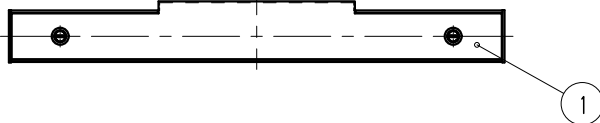

取付寸法図 (A矢視図)

**⚠ 安全に関するご注意**

- ・壁面取付け専用器具です。天井面や傾斜天井には、取り付けしないでください。  
《床面でのご使用はできません。》
- ・指定以外の取り付けを行うと、器具の落下の原因となります。
- ・この器具は木ねじ取り付け専用器具です。必ず木ねじ(2本)で補強材のある位置に取付けてください。落下の原因となります。
- ・この器具は、5℃~35℃の温度範囲でご使用ください。高温で使用すると火災の原因となります。
- ・この器具は屋内用です。屋外、軒下などの湿気、水分の多い場所や風雨にさらされる場所で使用しないでください。間違えて使用しますと、湿気、水気の侵入により絶縁不良、感電や器具落下の原因となります。
- ・安全のために 点灯時および点灯中はLED光源を直視しないでください。

定格電圧 (V)	周波数 (Hz)	入力電流 (mA)	消費電力 (W)
AC100	50/60	142	7.2

部番	部品名	材質・素材厚	数量	備考	特記事項	適合ランプ	型番	承認	検印	作成	
7					・壁付用 ・調光不可 ・オプションパネル (別売) RS-910SA (片面用) ・LED光源寿命40000時間	LEDユニットブロック70×2 ナチュラルホワイト 白色タイプ (4000K) Ra82	ERB6031SB				
6	LEDブロック	RA-609NC	2					球付			
5	側板止めビス	鋼・M4	4	メタリック仕(シルバーメタリック)							
4	取付ビス	シンチュウ・M4	2	クロームメッキ							
3	側板	アルミ板	2	メタリック仕(シルバーメタリック)							
2	本体	アルミ押し出し	1	メタリック仕(シルバーメタリック)							
1	フレンジ	鋼板(t1.0)	1								
部番	部品名	材質・素材厚	数量	備考	器具質量	約0.6Kg (パネル含まず)	W・数	3.6W X 2	尺度	1/5	
単位	mm 第三角法 (JIS A-4)				型番	ERB6031SB-K		株式会社 遠藤照明			