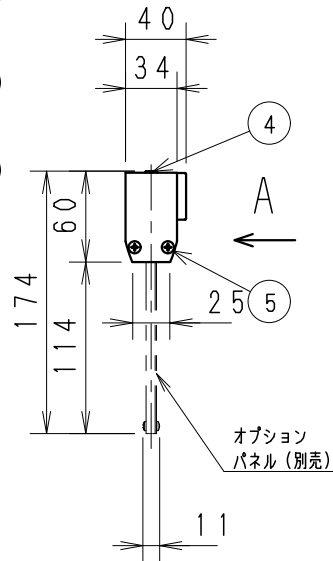

取付寸法図 (A矢視図)

**⚠ 安全に関するご注意**

- ・壁面取付け専用器具です。天井面や傾斜天井には、取り付けしないでください。  
《床面でのご使用はできません。》
- ・指定以外の取り付けを行うと、器具の落下の原因となります。
- ・この器具は木ねじ取り付け専用器具です。必ず木ねじ(2本)で補強材のある位置に取付けてください。落下の原因となります。
- ・この器具は、5℃~35℃の温度範囲でご使用ください。高温で使用すると火災の原因となります。
- ・この器具は屋内用です。屋外、軒下などの湿気、水分の多い場所や風雨にさらされる場所で使用しないでください。間違えて使用しますと、湿気、水気の侵入により絶縁不良、感電や器具落下の原因となります。
- ・安全のために 点灯時および点灯中はLED光源を直視しないでください。

定格電圧 (V)	周波数 (Hz)	入力電流 (mA)	消費電力 (W)
AC100	50/60	142	7.2

部番	部品名	材質・素材厚	数量	備考	特記事項	適合ランプ	型番	承認	検印	作成	
7					・壁付用 ・調光不可 ・オプションパネル (別売) RS-910SA (片面用) ・LED光源寿命40000時間	LEDユニットブロック70×2 ナチュラルホワイト 白色タイプ (4000K) Ra82	ERB6031SB				
6	LEDブロック	RA-609NC	2					球付			
5	側板止めビス	鋼・M4	4	メタリック仕(シルバーメタリック)							
4	取付ビス	シンチュウ・M4	2	クロームメッキ							
3	側板	アルミ板	2	メタリック仕(シルバーメタリック)							
2	本体	アルミ押し出し	1	メタリック仕(シルバーメタリック)							
1	フレンジ	鋼板(t1.0)	1								
部番	部品名	材質・素材厚	数量	備考	器具質量	約0.6Kg (パネル含まず)	W・数	3.6W X 2	尺度	1/5	
単位	mm 第三角法 (JIS A-4)				型番	ERB6031SB-K		株式会社 遠藤照明			