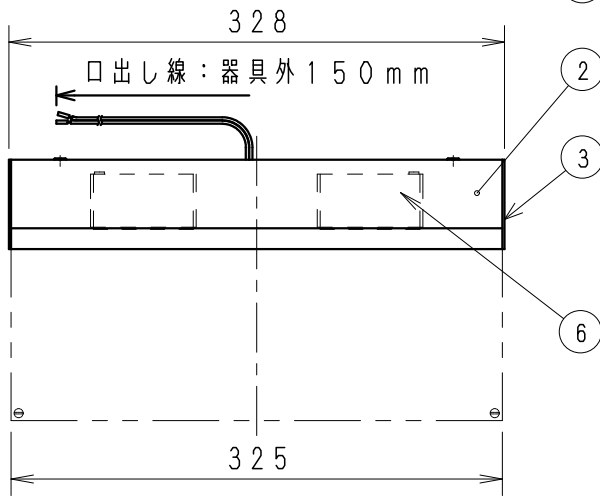

取付寸法図 (A矢視図)

**⚠ 安全に関するご注意**

- ・壁面取付け専用器具です。天井面や傾斜天井には、取り付けしないでください。  
《床面でのご使用はできません。》
- ・指定以外の取り付けを行うと、器具の落下の原因となります。
- ・この器具は木ねじ取り付け専用器具です。必ず木ねじ(2本)で補強材のある位置に取付けてください。落下の原因となります。
- ・この器具は、5℃~35℃の温度範囲でご使用ください。高温で使用すると火災の原因となります。
- ・この器具は屋内用です。屋外、軒下などの湿気、水分の多い場所や風雨にさらされる場所で使用しないでください。間違えて使用しますと、湿気、水気の侵入により絶縁不良、感電や器具落下の原因となります。
- ・安全のために 点灯時および点灯中はLED光源を直視しないでください。

定格電圧 (V)	周波数 (Hz)	入力電流 (mA)	消費電力 (W)
AC100	50/60	142	7.2

部番	部品名	材質・素材厚	数量	備考	特記事項	適合ランプ	型番	承認	検印	作成	
7					・壁付用 ・調光不可 ・オプションパネル (別売) RS-910SA (片面用) ・LED光源寿命40000時間	LEDユニットブロック70×2 ナチュラルホワイト 白色タイプ (4000K) Ra82	ERB6031SB				
6	LEDブロック	RA-609NC	2					球付			
5	側板止めビス	鋼・M4	4	メタリック仕(シルバーメタリック)							
4	取付ビス	シンチュウ・M4	2	クロームメッキ							
3	側板	アルミ板	2	メタリック仕(シルバーメタリック)							
2	本体	アルミ押し出し	1	メタリック仕(シルバーメタリック)							
1	フレンジ	鋼板(t1.0)	1								
部番	部品名	材質・素材厚	数量	備考	器具質量	約0.6Kg (パネル含まず)	W・数	3.6W X 2	尺度	1/5	
単位	mm 第三角法 (JIS A-4)				型番	ERB6031SB-K		株式会社 遠藤照明			