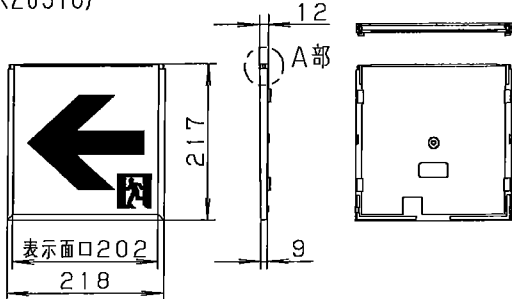

LED誘導灯

B級用 (BL形・BH形兼用)
通路誘導灯用表示板

型式認定番号
PP1BS-511

EHX-1308A (通路誘導灯用表示板)
(FQAK20316)

A部断面拡大図

EHX-1309A (通路誘導灯用表示板)
(FQAK20317)

EHX-1310A (通路誘導灯用表示板)
(FQAK20318)

- 注1) 上記は表示板のみの品番です。ご注文の際は必ず適合灯具と組合せてご使用ください。
- 注2) 表示板は白で矢印と避難口を示すシンボルが緑です。
- 注3) この表示板はB級専用 (BL形・BH形兼用) です。

⚠ 安全に関するご注意
●LED誘導灯用表示板です。
指定されたLED誘導灯器具以外は
使用できません。

ホワイト						品番 EHX-1308A EHX-1309A EHX-1310A
適合ランプ		5				
W・数		4				
器具質量	0.6Kg	3	導光板	アクリル(t6.0)		三村藤 沢山田
特記事項		2	表示パネル	アクリル(t2.0)		
		1	ケース	ポリカーボネート	ホワイト	
		部番	部品名	材質・素材厚	備考	株式会社 遠藤照明