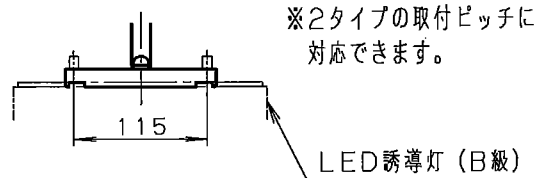

▲ 安全に関するご注意

- 一般屋内用吊具です。
屋外や、水気・湿気のある所では使用しないでください。
落下の原因となります。
- 水平な天井取付専用吊具です。
傾斜天井には使用しないでください。
落下の原因となります。
- 開放廊下等、風の強い所では振れ止め処理を行ってください。
落下の原因となります。
- 吊具の許容質量は15kgです。
重量物の吊下げは落下の原因となります。

<使用上のご注意>

- ・LED誘導灯用の吊具です。
取付可能な器具の品番を必ずご確認ください。
- ・この吊具には、電源線(0.75mm²)が2本とアース線(1.25mm²)が1本同梱されています。
- ・パイプ内に直接電源線を引き込まれる場合、電源線のねじれ等により器具が傾くおそれがありますので、同梱の電源線を使用するか線の乱れを抑えてください。

ホワイト マンセル N9.5						
適合ランプ		5				品番
W・数		4	パイプカバー	鋼板 (t0.6)	ホワイト 全つや有り ポリエステル粉体塗装	LED誘導灯用吊具 EHX1301A (FQAP01650P)
器具質量	0.6kg	3	パイプ	鋼管 (φ16、t1.6)	ホワイト 全つや有り ポリエステル粉体塗装	
特記事項		2	ハンガー	亜鉛鉄板 (t1.6)		三村藤 沢山田
		1	キャノピー	ASA樹脂	ホワイト	
部番			部品名	材質・素材厚	備考	株式会社 遠藤照明