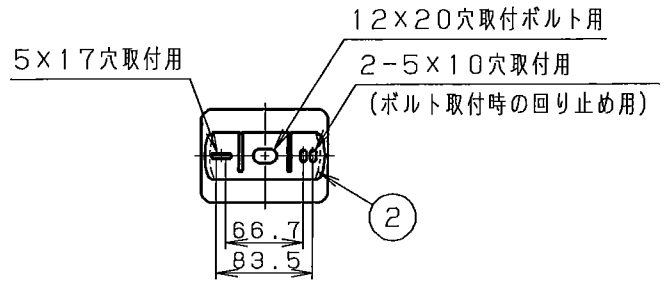

▲ 安全に関するご注意

- 一般屋内用吊具です。
屋外や、水気・湿気のある所では使用しないでください。
落下の原因となります。
- 水平な天井取付専用吊具です。
傾斜天井には使用しないでください。
落下の原因となります。
- 開放廊下等、風の強い所では振れ止め処理を行ってください。
落下の原因となります。
- 吊具の許容質量は15kgです。
重量物の吊下げは落下の原因となります。

<使用上のご注意>

- ・LED誘導灯用の吊具です。
取付可能な器具の品番を必ずご確認ください。
- ・この吊具には、電源線(0.75mm²)が2本とアース線(1.25mm²)が1本同梱されています。
- ・パイプ内に直接電源線を引き込まれる場合、電源線のねじれ等により器具が傾くおそれがありますので、同梱の電源線を使用するか線の乱れを抑えてください。

ホワイト マンセル N9.5						
適合ランプ		5				品番
W・数		4	パイプカバー	鋼板 (t0.6)	ホワイト 全つや有り ポリエステル粉体塗装	LED誘導灯用吊具 EHX1301A (FQAP01650P)
器具質量	0.6kg	3	パイプ	鋼管 (φ16、t1.6)	ホワイト 全つや有り ポリエステル粉体塗装	
特記事項		2	ハンガー	亜鉛鉄板 (t1.6)		三村藤 沢山田
		1	キャノピー	ASA樹脂	ホワイト	
部番			部品名	材質・素材厚	備考	株式会社 遠藤照明