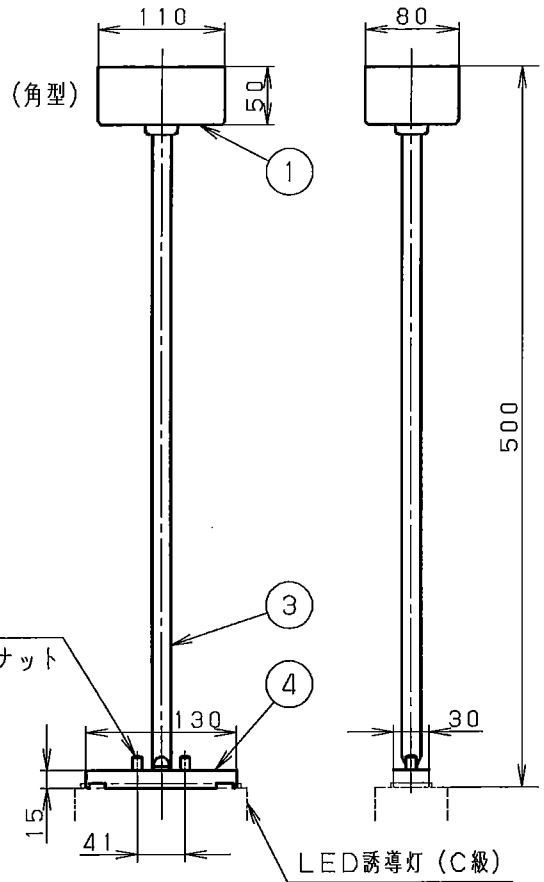

▲ 安全に関するご注意

- 一般屋内用吊具です。
屋外や、水気・湿気のある所では使用しないでください。
落下の原因となります。
- 水平な天井取付専用吊具です。
傾斜天井には使用しないでください。
落下の原因となります。
- 開放廊下等、風の強い所では振れ止め処理を行ってください。
落下の原因となります。
- 吊具の許容質量は15kgです。
重量物の吊下げは落下の原因となります。

<使用上のご注意>

- ・LED誘導灯用の吊具です。
取付可能な器具の品番を必ずご確認ください。
- ・この吊具には、電源線(0.75mm²)が2本とアース線(1.25mm²)が1本同梱されています。
- ・パイプ内に直接電源線を引き込まれる場合、電源線のねじれ等により器具が傾くおそれがありますので、同梱の電源線を使用するか線の乱れを抑えてください。

ホワイト マンセル N9.5						
適合ランプ		5				品番
W・数		4	パイプカバー	鋼板 (t0.6)	ホワイト 全つや有り ポリエステル粉体塗装	LED誘導灯用吊具 EHX1301A (FQAP01650P)
器具質量	0.6kg	3	パイプ	鋼管 (φ16、t1.6)	ホワイト 全つや有り ポリエステル粉体塗装	
特記事項		2	ハンガー	亜鉛鉄板 (t1.6)		三村藤 沢山田
		1	キャノピー	ASA樹脂	ホワイト	
部番			部品名	材質・素材厚	備考	株式会社 遠藤照明