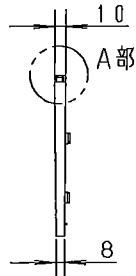

LED誘導灯

C級用
通路誘導灯用表示板

型式認定番号
PP1CS-510

EHX-1298A (通路誘導灯用表示板)
(FQAK10316)

A部断面拡大図

EHX-1299A (通路誘導灯用表示板)
(FQAK10317)

EHX-1300A (通路誘導灯用表示板)
(FQAK10318)

- 注1) 上記は表示板のみの品番です。ご注文の際は必ず適合灯具と組合せてご使用ください。
- 注2) 表示板は白で矢印と避難口を示すシンボルの一部が緑です。
- 注3) この表示板はC級専用です。

⚠ 安全に関するご注意
●LED誘導灯用表示板です。
指定されたLED誘導灯器具以外は
使用できません。

ホワイト						
適合ランプ		5				品番 EHX-1298A EHX-1299A EHX-1300A
W・数		4				
器具質量	0.3Kg	3	導光板	アクリル(t5.0)		
特記事項		2	表示パネル	アクリル(t2.0)		三村 藤 沢 山田
		1	ケース	ポリカーボネート	ホワイト	
		部番	部品名	材質・素材厚	備考	株式会社 遠藤照明