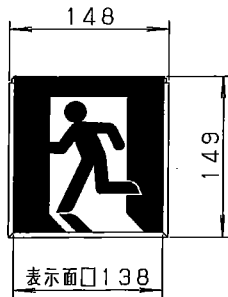

LED誘導灯

C級用
避難口誘導灯用表示板

EHX-1296A (避難口誘導灯用表示板)
(FQAK10300)

型式認定番号
PP1CS-510

EHX-1297A (避難口誘導灯用表示板)
(FQAK10305)

- 注1) 上記は表示板のみの品番です。ご注文の際は必ず適合灯具と組合せてご使用ください。
- 注2) 表示板は緑で避難口を示すシンボルの一部が白です。
- 注3) この表示板はC級専用です。

⚠ 安全に関するご注意
● LED誘導灯用表示板です。
指定されたLED誘導灯器具以外は
使用できません。

ホワイト						
適合ランプ		5				品番 EHX-1296A EHX-1297A
W・数		4				
器具質量	0.3Kg	3	導光板	アクリル(t5.0)		
特記事項		2	表示パネル	アクリル(t2.0)		三村 藤 沢 山 田
		1	ケース	ポリカーボネート	ホワイト	
		部番	部品名	材質・素材厚	備考	