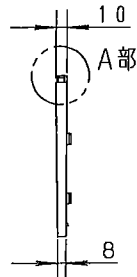

LED誘導灯

C級用
避難口誘導灯用表示板

EHX-1296A (避難口誘導灯用表示板)
(FQAK10300)

型式認定番号
PP1CS-510

EHX-1297A (避難口誘導灯用表示板)
(FQAK10305)

- 注1) 上記は表示板のみの品番です。ご注文の際は必ず適合灯具と組合せてご使用ください。
- 注2) 表示板は緑で避難口を示すシンボルの一部が白です。
- 注3) この表示板はC級専用です。

⚠ 安全に関するご注意
● LED誘導灯用表示板です。
指定されたLED誘導灯器具以外は
使用できません。

ホワイト						
適合ランプ		5				品番 EHX-1296A EHX-1297A
W・数		4				
器具質量	0.3Kg	3	導光板	アクリル(t5.0)		
特記事項		2	表示パネル	アクリル(t2.0)		三村 藤 沢 山 田
		1	ケース	ポリカーボネート	ホワイト	
		部番	部品名	材質・素材厚	備考	