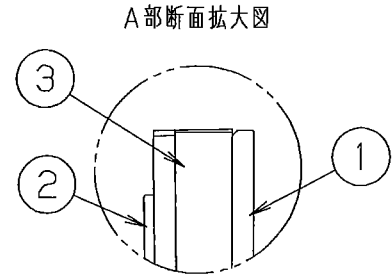

LED誘導灯

C級用
避難口誘導灯用表示板

EHX-1296A (避難口誘導灯用表示板)
(FQAK10300)

型式認定番号
PP1CS-510

EHX-1297A (避難口誘導灯用表示板)
(FQAK10305)

- 注1) 上記は表示板のみの品番です。ご注文の際は必ず適合灯具と組合せてご使用ください。
- 注2) 表示板は緑で避難口を示すシンボルの一部が白です。
- 注3) この表示板はC級専用です。

⚠ 安全に関するご注意
● LED誘導灯用表示板です。
指定されたLED誘導灯器具以外は
使用できません。

ホワイト						
適合ランプ		5				品番 EHX-1296A EHX-1297A
W・数		4				
器具質量	0.3Kg	3	導光板	アクリル(t5.0)		
特記事項		2	表示パネル	アクリル(t2.0)		三村 藤 沢 山 田
		1	ケース	ポリカーボネート	ホワイト	
		部番	部品名	材質・素材厚	備考	