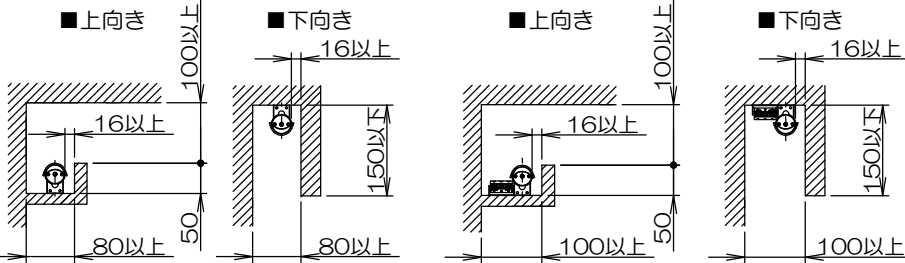

最小施工寸法 ※熱的な限度寸法になります。施工のしやすさ・光の伸びは考慮されていません。

**無線調光タイプ**  
(Smart LEDZ Fit/Fit Plusシステム適合)  
●調光率5~100%(無線信号制御方式)  
●適合機器の詳細はカタログを参照ください。  
●その他の調光制御システム(Bluetooth LEDZを含む)では使用できません。  
●通信距離 見通し半径25m以内  
※設置環境により25m以内でも通信できない場合がありますので施工前に確認ください。

**⚠安全に関するご注意**

- ・直付取付専用器具です。
- ・器具の取付けは、凹凸のない平面に取り付けてください。
- ・この器具は、5℃~35℃の温度範囲でご使用ください。高温で使用すると火災の原因となります。
- ・一般屋内用器具です。屋外や水気・湿気のある場所、腐食性ガスの発生する場所、振動のある場所では使用できません。LEDの光学性能に影響を与える恐れや劣化・不点灯および故障や絶縁不良による火災・感電・落下の原因となります。
- ・特に振動の激しい場所、強い風が当たる場所には使用できません。そのまま使用すると器具落下の原因となります。
- ・端子台の送り容量は15A以下でご使用ください。
- ・コネクタの接続は確実に接続ください。
- ・安全のために点灯時および点灯中はLED光源を直視しないでください。

部番	部品名	材質・素材厚	数量	備考	特記事項	型番
4	LEDユニット	PC / アルミ	1		特記事項 ・無線調光タイプ・電源内蔵タイプ(100-242V)・全方向取付可能 ・LED光源寿命40,000時間 (JIS C8155:2010準拠) ・給電はオプション RK-562N, RK-566N, RK-581Nをご使用ください。 ・連結は付属コネクタで接続してください。(連結使用可能台数参照) ・灯具間隔がある場合はオプション RK-559N, RK-560Nをご使用ください。	EFX9448N
3	落下防止バンド	シリコンゴム・t2	2	半透明	適合ランプ 球付 シームレスチューブ L:1200 ブルー	
2	ランプホルダー	ステンレス・t0.4	2			
1	本体	亜鉛鋼板・t0.8	1		W・数 -	
部番 部品名 材質・素材厚 数量 備考					器具質量 約1.0kg	尺度 1/10 