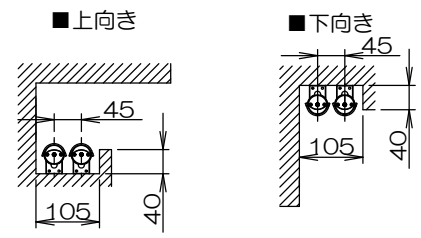

最小施工寸法 ※熱的な限度寸法になります。施工のしやすさ・光の伸びは考慮されていません。

**無線調光タイプ**  
(Smart LEDZ Fit/Fit Plusシステム適合)  
●調光率5~100%(無線信号制御方式)  
●適合機器の詳細はカタログを参照ください。  
●その他の調光制御システム(Bluetooth LEDZを含む)では使用できません。  
●通信距離 見通し半径25m以内  
※設置環境により25m以内でも通信できない場合がありますので施工前に確認ください。

**⚠安全に関するご注意**

- ・直付取付専用器具です。
- ・器具の取付けは、凹凸のない平面に取り付けてください。
- ・この器具は、5℃~35℃の温度範囲でご使用ください。高温で使用すると火災の原因となります。
- ・一般屋内用器具です。屋外や水気・湿気のある場所、腐食性ガスの発生する場所、振動のある場所では使用できません。LEDの光学性能に影響を与える恐れや劣化・不点灯および故障や絶縁不良による火災・感電・落下の原因となります。
- ・特に振動の激しい場所、強い風が当たる場所には使用できません。そのまま使用すると器具落下の原因となります。
- ・端子台の送り容量は15A以下でご使用ください。
- ・コネクタの接続は確実に接続ください。
- ・安全のために点灯時および点灯中はLED光源を直視しないでください。

部番	部品名	材質・素材厚	数量	備考	特記事項	型番
4	LEDユニット	PC / アルミ	1		特記事項 ・無線調光タイプ・電源内蔵タイプ(100-242V)・全方向取付可能 ・LED光源寿命40,000時間 (JIS C8155:2010準拠) ・給電はオプション RK-562N, RK-566N, RK-581Nをご使用ください。 ・連結は付属コネクタで接続してください。(連結使用可能台数参照) ・灯具間隔がある場合はオプション RK-559N, RK-560Nをご使用ください。	EFX9448N
3	落下防止バンド	シリコンゴム・t2	2	半透明	適合ランプ 球付 シームレスチューブ L:1200 ブルー	
2	ランプホルダー	ステンレス・t0.4	2			
1	本体	亜鉛鋼板・t0.8	1		W・数 -	
部番 部品名 材質・素材厚 数量 備考					器具質量 約1.0kg	尺度 1/10 