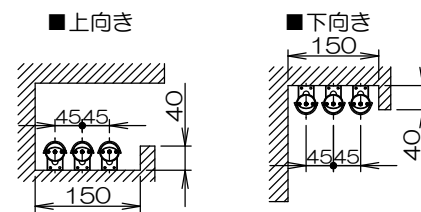

定格電圧 (V)	周波数 (Hz)	入力電圧 (V)	入力電流 (mA)	消費電力 (W)	入力電流値(連結時合計) 3.0A以内でご使用ください。
					最大接続数(台)
AC100-242	50/60	100	207	20.6	13
		200	103	19.9	27
		242	88	19.9	31

部番	部品名	材質・素材厚	数量	備考	特記事項	型番
4	LEDユニット	PC / アルミ	1		特記事項 ・無線調光タイプ・電源内蔵タイプ(100-242V)・全方向取付可能 ・LED光源寿命40,000時間 (JIS C8155:2010準拠) ・給電はオプション RK-562N, RK-566N, RK-581Nをご使用ください。 ・連結は付属コネクタで接続してください。(連結使用可能台数参照) ・灯具間隔がある場合はオプション RK-559N, RK-560Nをご使用ください。	EFX9448N
3	落下防止バンド	シリコンゴム・t2	2	半透明	適合ランプ 球付 シームレスチューブ L:1200 ブルー	
2	ランプホルダー	ステンレス・t0.4	2			
1	本体	亜鉛鋼板・t0.8	1		W・数 -	
部番 部品名 材質・素材厚 数量 備考					器具質量 約1.0kg	尺度 1/10