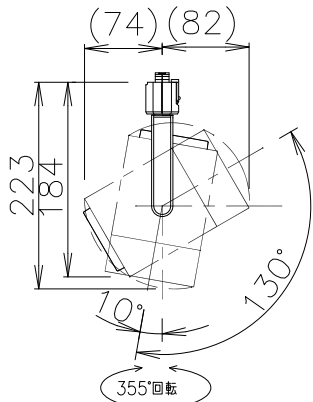

オプション取付部分

灯具可動範囲図示

オプション (別売)	
取付方法は、取扱説明書をご参照ください。	
・ハニカムルーバー	RB-486BA
・スプレッドレンズ	RB-492FA
・ディフュージョンレンズ	RB-489FA
・ロングフード	RB-808W

- ・ Smart LEDZ Fitシステム又は Smart LEDZ Fit Plusシステムの専用機器です。適合機器の詳細はカタログを参照ください。その他調光システム (旧 Smart LEDZシステム含む) では、使用できません。
- ・ 通信距離 見通し半径 2.5m 以内  
※設置環境により 2.5m 以内でも通信できない場合がありますので 施工前に確認してください。
- ※ LED素子は白熱灯・蛍光灯などの一般光源に比べ バラツキがあるため発光色、明るさが異なる場合がありますのでご了承ください。

白 日塗工：N-93・マンセル：N9.3 (近似値)

10					定格電圧 (V)	周波数 (Hz)	入力電流 (mA)	消費電力 (W)	Smart LEDZ Fit (無線調光)
9	スイッチ	P B T	1	白艶消	AC100	50/60	278	27.7	(調光率5~100%)
8	カバー	PC	1	白艶消					
7	LEDレンズ	PC	1		特記事項 ・電源内蔵 (100V) ・近接照射限度 0.5m ・LED光源寿命40000時間 ・出荷時は【OFF (非調光)状態】です				型番 (広角配光タイプ) EFS7104W
6	LEDモジュール		1	(交換不可)					
5	フード	アルミダイキャスト	1	白艶消 (内面:黒艶消)					
4	本体	アルミダイキャスト	1	白艶消	適合ランプ 球付 3000TYPE LEDモジュール アパレルホワイトタイプ (3500K) Ra96				承認 検印 作成 三 村 平 沢 山 野
3	LED電源		1						
2	アーム	アルミダイキャスト	1	白艶消	W・数 -				尺度 1/4
1	ダクトプラグ	PC	1	白					
部番	部品名	材質・素材厚	数量	備考	器具質量	約 1.1 Kg			ENDO