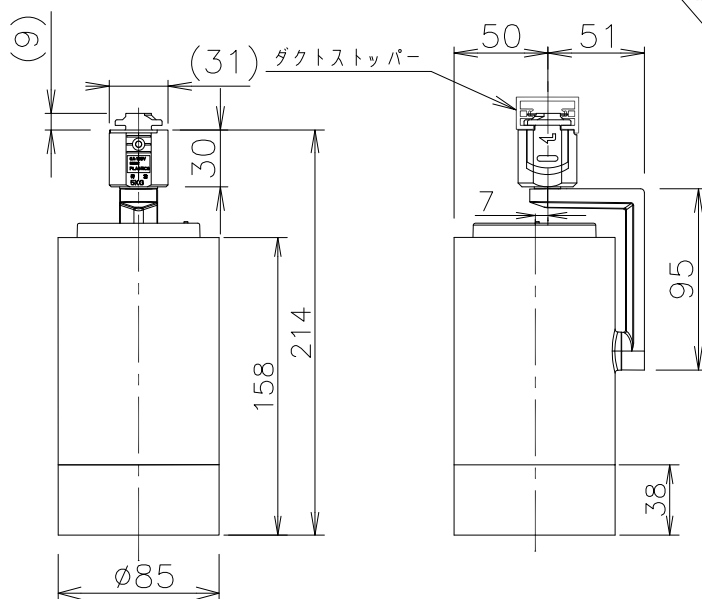

オプション取付部分

灯具可動範囲図示

オプション (別売)	
取付方法は、取扱説明書をご参照ください。	
・ハニカムルーバー	RB-486BA
・スプレッドレンズ	RB-492FA
・ディフュージョンレンズ	RB-489FA
・ロングフード	RB-808W

- ・ Smart LEDZ Fitシステム又は Smart LEDZ Fit Plusシステムの専用機器です。適合機器の詳細はカタログを参照ください。その他調光システム (旧 Smart LEDZシステム含む) では、使用できません。
- ・ 通信距離 見通し半径 2.5m 以内  
※設置環境により 2.5m 以内でも通信できない場合がありますので 施工前に確認してください。
- ※ LED素子は白熱灯・蛍光灯などの一般光源に比べ バラツキがあるため発光色、明るさが異なる場合がありますのでご了承ください。

白 日塗工：N-93・マンセル：N9.3 (近似値)

10					定格電圧 (V)	周波数 (Hz)	入力電流 (mA)	消費電力 (W)	Smart LEDZ Fit (無線調光)
9	スイッチ	P B T	1	白艶消	AC100	50/60	278	27.7	(調光率5~100%)
8	カバー	PC	1	白艶消					
7	LEDレンズ	PC	1		特記事項 ・電源内蔵 (100V) ・近接照射限度 0.5m ・LED光源寿命40000時間 ・出荷時は【OFF (非調光)状態】です				型番 (広角配光タイプ) EFS7104W
6	LEDモジュール		1	(交換不可)					
5	フード	アルミダイキャスト	1	白艶消 (内面:黒艶消)					
4	本体	アルミダイキャスト	1	白艶消	適合ランプ 球付 3000TYPE LEDモジュール アパレルホワイトタイプ (3500K) Ra96				承認 検印 作成 三 村 平 沢 山 野
3	LED電源		1						
2	アーム	アルミダイキャスト	1	白艶消	W・数 -				尺度 1/4
1	ダクトプラグ	PC	1	白					
部番	部品名	材質・素材厚	数量	備考	器具質量	約 1.1 Kg			ENDO