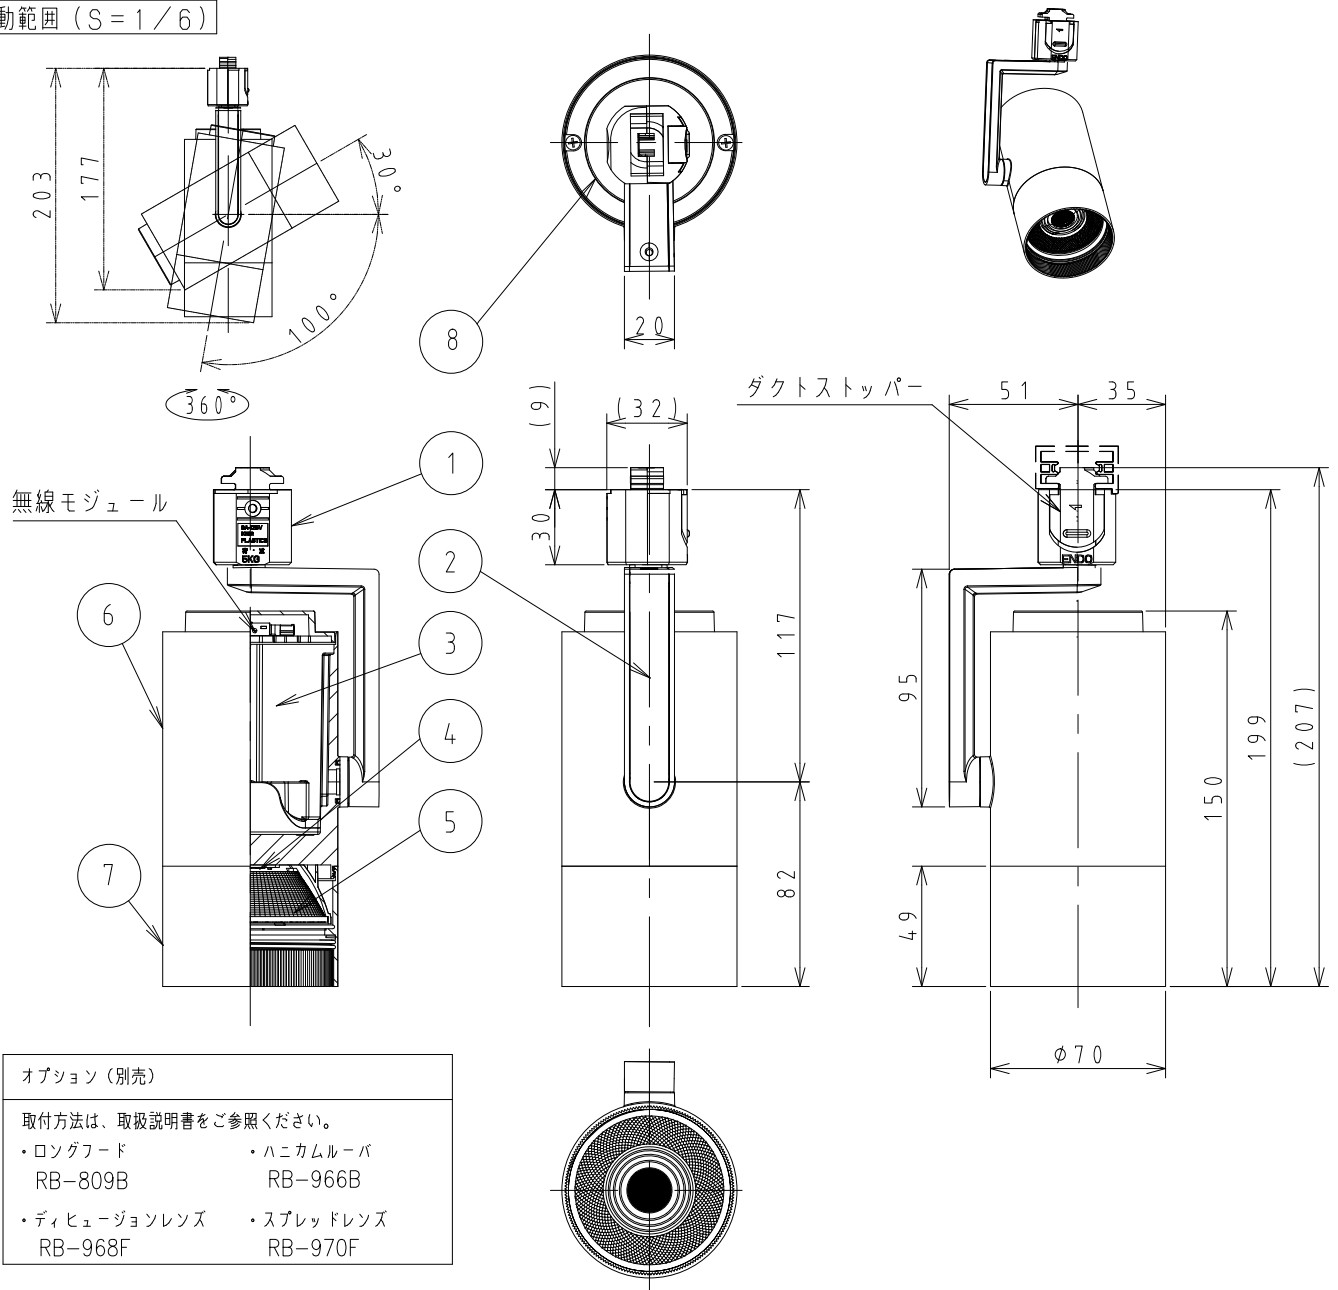

可動範囲 (S=1/6)

オプション (別売)

取付方法は、取扱説明書をご参照ください。

・ロングライフ RB-809B	・ハニカムルーバ RB-966B
・ディヒュージョンレンズ RB-968F	・スプレッドレンズ RB-970F

⚠ 安全に関するご注意

- 1、一般屋内用器具です。屋外や水気・湿気のある場所、腐食性ガスの発生する場所、振動のある場所では使用できません。LEDの光学性能に影響を与える恐れや劣化・不点灯および故障や絶縁不良による火災・感電・落下の原因となります。
- 2、天井面取付専用器具です。傾斜天井・やわらかい天井には取り付けないでください。《壁面・床面でのご使用はできません。》指定以外の取り付けを行うと落下の原因となります。落下防止のためダクトストッパーが溝に入るまで回してください。必ず適合配線ダクトに取り付けてください。
- 3、この器具は、5～35℃の温度範囲で使用ください。高温で使用すると火災の原因となります。
- 4、点灯時および点灯中はLEDを直視しないでください。目を傷める原因となります。

※通信距離は設置環境により異なる場合がありますのでご了承ください。

器具本体質量 約0.7Kg

黒 日 塗 工 : N-10 ・ マ ン セ ル : N1.0 (近 似 値)

10					
9					
8	カ	バ	-	P	B
7	フ	-	ド	アルミダイカスト	1
6	本	体		アルミダイカスト	1
5	レ	ン	ズ	P	M
4	LED	モ	ジュール		1
3	L	E	電	源	1
2	ア	-	ム	アルミダイカスト	1
1	ダ	ク	ト	P	C
部	番	部	品	名	材
					質
					素
					材
					厚
					数
					量
					備
					考