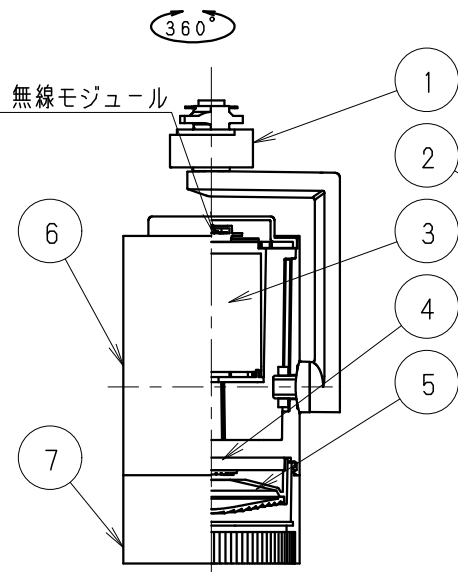

可動範囲 (S = 1/6)

⚠ 安全に関するご注意

- 1、一般屋内用器具です。屋外や水気・湿気のある場所、腐食性ガスの発生する場所、振動のある場所では使用できません。LEDの光学性能に影響を与える恐れや劣化・不点灯および故障や絶縁不良による火災・感電・落下の原因となります。
- 2、天井面取付専用器具です。傾斜天井・やわらかい天井には取り付けしないでください。《壁面・床面でのご使用はできません。》指定以外の取り付けを行うと落下の原因になります。落下防止のためダクトストッパーが溝に入るまで回してください。必ず適合配線ダクトに取り付けてください。
- 3、この器具は、5～35℃の温度範囲で使用ください。高温で使用すると火災の原因となります。
- 4、点灯時および点灯中はLEDを直視しないでください。目を傷める原因となります。

使用上のご注意

- 1、LEDにはバラツキがあるため、同一品番の器具でも発光色、明るさが異なる場合があります。予めご了承ください。
- 2、照射面距離が近い場合や照射面によって、光のムラが気になる場合があります。予めご了承ください。
- 3、TUNABLEシリーズ フレネルレンズ* 中角配光、広角配光使用の器具は製品の特性上照射面に色ムラが出る場合があります。

ランプ名	1400TYPE LEDモジュール (交換不可)
配光	超広角配光タイプ
光源色	調光調色タイプ (6500K-2700K相当)
演色性	Ra85 近接照射限度 0.2m

定格電圧 (V)	周波数 (Hz)	入力電流 (mA)	消費電力 (W)	Smart LEDZ System
AC100	50/60	192	18.9	無線信号制御方式 調光率1~100%

Smart LEDZ System (無線制御システム) 適合

- ●調光調色専用器具
- ●当社指定の適合システム機器をカタログ確認のうえ使用ください。
- ●その他の照明制御システム (旧Smart LEDZを含む) ではご使用できません。
- ●詳細は当社無線制御システム及び適合電源の仕様図、取扱説明書をご確認ください。
- ●各制御システム機器は最新バージョンでご使用ください。
- ●通信距離半径2.5m以内

*通信距離は設置環境により異なる場合がありますのでご了承ください。

器具本体質量 約0.7Kg

黒 日塗工：N-10・マンセル：N1.0 (近似値)					
10					
9					
8	カバ	P B T	1	黒艶消	
7	フ	アルミダイカスト	1	黒艶消 (内面：黒艶消)	
6	本	アルミダイカスト	1	黒艶消	
5	レ	P C	1		
4	LEDモジュール		1	(LEDモジュール交換不可)	
3	LED電源		1		
2	ア	アルミダイカスト	1	黒艶消	
1	ダクトプラグ	P C	1	黒	
部番	部品名	材質・素材厚	数量	備考	

縮尺	1/3	タイプ	Tunable LEDZ 1400TYPE	型番	EFS7046B
		品名	スポットライト