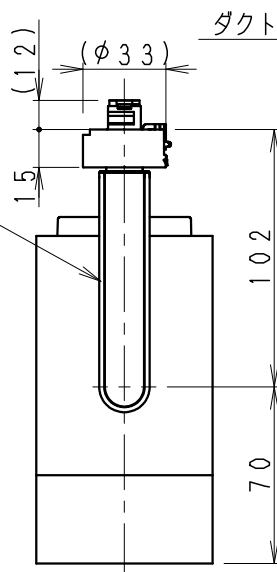

可動範囲 (S = 1/6)

⚠ 安全に関するご注意

- 1、一般屋内用器具です。屋外や水気・湿気のある場所、腐食性ガスの発生する場所、振動のある場所では使用できません。LEDの光学性能に影響を与える恐れや劣化・不点灯および故障や絶縁不良による火災・感電・落下の原因となります。
- 2、天井面取付専用器具です。傾斜天井・やわらかい天井には取り付けしないでください。《壁面・床面でのご使用はできません。》指定以外の取り付けを行うと落下の原因になります。落下防止のためダクトストッパーが溝に入るまで回してください。必ず適合配線ダクトに取り付けてください。
- 3、この器具は、5～35℃の温度範囲で使用ください。高温で使用すると火災の原因となります。
- 4、点灯時および点灯中はLEDを直視しないでください。目を傷める原因となります。

使用上のご注意

- 1、LEDにはバラツキがあるため、同一品番の器具でも発光色、明るさが異なる場合があります。予めご了承ください。
- 2、照射面距離が近い場合や照射面によって、光のムラが気になる場合があります。予めご了承ください。
- 3、TUNABLEシリーズ フレネルレンズ* 中角配光、広角配光使用の器具は製品の特性上照射面に色ムラが出る場合があります。

ランプ名	1400TYPE LEDモジュール (交換不可)
配光	超広角配光タイプ
光源色	調光調色タイプ (6500K-2700K相当)
演色性	Ra85 近接照射限度 0.2m

定格電圧 (V)	周波数 (Hz)	入力電流 (mA)	消費電力 (W)	Smart LEDZ System
AC100	50/60	192	18.9	無線信号制御方式 調光率1~100%

Smart LEDZ System (無線制御システム) 適合

- ●調光調色専用器具
- ●当社指定の適合システム機器をカタログ確認のうえ使用ください。
- ●その他の照明制御システム (旧Smart LEDZを含む) ではご使用できません。
- ●詳細は当社無線制御システム及び適合電源の仕様図、取扱説明書をご確認ください。
- ●各制御システム機器は最新バージョンでご使用ください。
- ●通信距離半径2.5m以内

*通信距離は設置環境により異なる場合がありますのでご了承ください。

器具本体質量 約0.7Kg

黒 日塗工：N-10・マンセル：N1.0 (近似値)					
10					
9					
8	カバ	P B T	1	黒艶消	
7	フ	アルミダイカスト	1	黒艶消 (内面：黒艶消)	
6	本	アルミダイカスト	1	黒艶消	
5	レ	P C	1		
4	LEDモジュール		1	(LEDモジュール交換不可)	
3	LED電源		1		
2	ア	アルミダイカスト	1	黒艶消	
1	ダクトプラグ	P C	1	黒	
部番	部品名	材質・素材厚	数量	備考	

縮尺	1/3	タイプ	Tunable LEDZ 1400TYPE	型番	EFS7046B
		品名	スポットライト