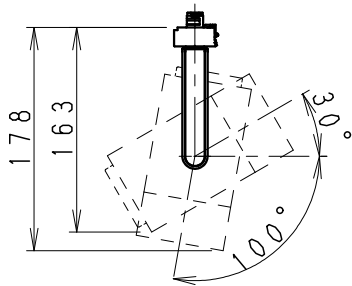

可動範囲 (S = 1/6)

⚠ 安全に関するご注意

- 1、一般屋内用器具です。屋外や水気・湿気のある場所、腐食性ガスの発生する場所、振動のある場所では使用できません。LEDの光学性能に影響を与える恐れや劣化・不点灯および故障や絶縁不良による火災・感電・落下の原因となります。
- 2、天井面取付専用器具です。傾斜天井・やわらかい天井には取り付けしないでください。《壁面・床面でのご使用はできません。》指定以外の取り付けを行うと落下の原因になります。落下防止のためダクトストッパーが溝に入るまで回してください。必ず適合配線ダクトに取り付けてください。
- 3、この器具は、5～35℃の温度範囲で使用ください。高温で使用すると火災の原因となります。
- 4、点灯時および点灯中はLEDを直視しないでください。目を傷める原因となります。

*通信距離は設置環境により異なる場合がありますのでご了承ください。

器具本体質量 約0.7Kg

黒 日塗工：N-10・マンセル：N1.0 (近似値)					
10					
9					
8	カバ	P B T	1	黒艶消	
7	フ	アルミダイカスト	1	黒艶消 (内面：黒艶消)	
6	本	アルミダイカスト	1	黒艶消	
5	レ	P C	1		
4	LEDモジュール		1	(LEDモジュール交換不可)	
3	LED電源		1		
2	ア	アルミダイカスト	1	黒艶消	
1	ダクトプラグ	P C	1	黒	
部番	部品名	材質・素材厚	数量	備考	