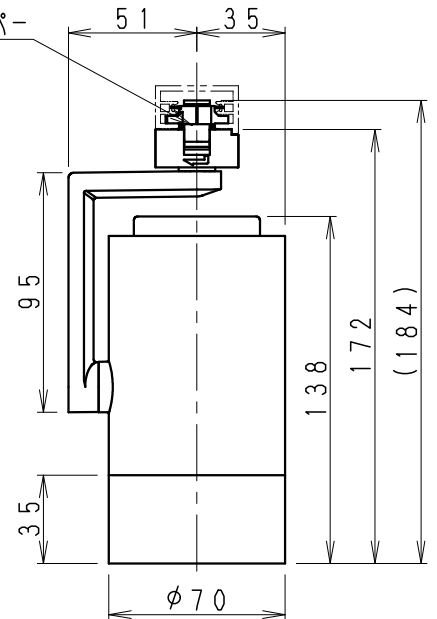

可動範囲 (S = 1/6)

⚠ 安全に関するご注意

- 1、一般屋内用器具です。屋外や水気・湿気のある場所、腐食性ガスの発生する場所、振動のある場所では使用できません。LEDの光学性能に影響を与える恐れや劣化・不点灯および故障や絶縁不良による火災・感電・落下の原因となります。
- 2、天井面取付専用器具です。傾斜天井・やわらかい天井には取り付けしないでください。《壁面・床面でのご使用はできません。》指定以外の取り付けを行うと落下の原因になります。落下防止のためダクトストッパーが溝に入るまで回してください。必ず適合配線ダクトに取り付けてください。
- 3、この器具は、5～35℃の温度範囲で使用ください。高温で使用すると火災の原因となります。
- 4、点灯時および点灯中はLEDを直視しないでください。目を傷める原因となります。

*通信距離は設置環境により異なる場合がありますのでご了承ください。

器具本体質量 約0.7Kg

黒 日塗工：N-10・マンセル：N1.0 (近似値)					
10					
9					
8	カバ	P B T	1	黒艶消	
7	フ	アルミダイカスト	1	黒艶消 (内面：黒艶消)	
6	本	アルミダイカスト	1	黒艶消	
5	レ	P C	1		
4	LEDモジュール		1	(LEDモジュール交換不可)	
3	LED電源		1		
2	ア	アルミダイカスト	1	黒艶消	
1	ダクトプラグ	P C	1	黒	
部番	部品名	材質・素材厚	数量	備考	