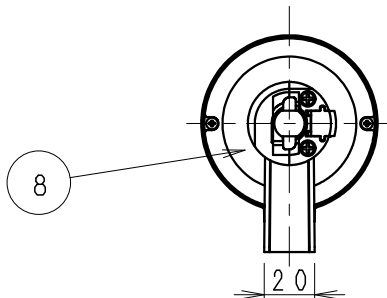

可動範囲 (S = 1/6)

⚠ 安全に関するご注意

- 1、一般屋内用器具です。屋外や水気・湿気のある場所、腐食性ガスの発生する場所、振動のある場所では使用できません。LEDの光学性能に影響を与える恐れや劣化・不点灯および故障や絶縁不良による火災・感電・落下の原因となります。
- 2、天井面取付専用器具です。傾斜天井・やわらかい天井には取り付けしないでください。《壁面・床面でのご使用はできません。》指定以外の取り付けを行うと落下の原因になります。落下防止のためダクトストッパーが溝に入るまで回してください。必ず適合配線ダクトに取り付けてください。
- 3、この器具は、5～35℃の温度範囲で使用ください。高温で使用すると火災の原因となります。
- 4、点灯時および点灯中はLEDを直視しないでください。目を傷める原因となります。

*通信距離は設置環境により異なる場合がありますのでご了承ください。

器具本体質量 約0.7Kg

黒 日塗工：N-10・マンセル：N1.0 (近似値)					
10					
9					
8	カバ	P B T	1	黒艶消	
7	フ	アルミダイカスト	1	黒艶消 (内面：黒艶消)	
6	本	アルミダイカスト	1	黒艶消	
5	レ	P C	1		
4	LEDモジュール		1	(LEDモジュール交換不可)	
3	LED電源		1		
2	ア	アルミダイカスト	1	黒艶消	
1	ダクトプラグ	P C	1	黒	
部番	部品名	材質・素材厚	数量	備考	