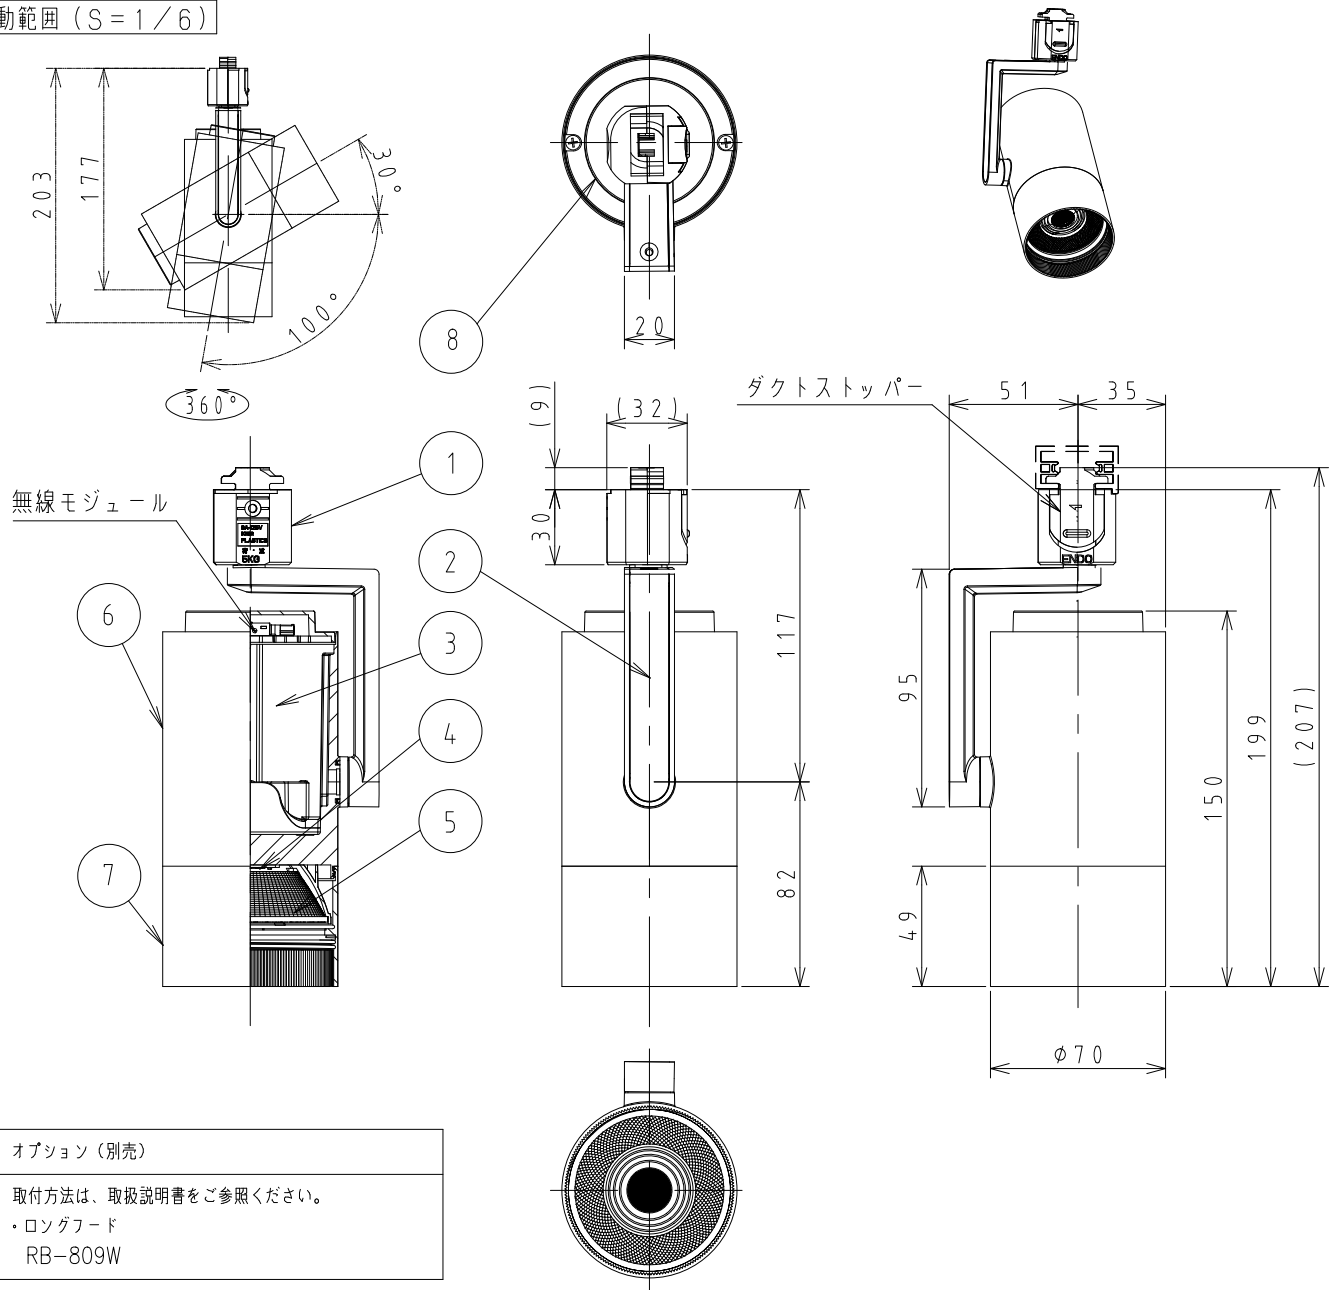

可動範囲 (S = 1 / 6)

オプション (別売)  
取付方法は、取扱説明書をご参照ください。  
・ロングフード  
RB-809W

**安全に関するご注意**

- 1、一般屋内用器具です。屋外や水気・湿気のある場所、腐食性ガスの発生する場所、振動のある場所では使用できません。LEDの光学性能に影響を与える恐れや劣化・不点灯および故障や絶縁不良による火災・感電・落下の原因となります。
- 2、天井面取付専用器具です。傾斜天井・やわらかい天井には取り付けないでください。《壁面・床面でのご使用はできません。》指定以外の取り付けを行うと落下の原因となります。落下防止のためダクトストッパーが溝に入るまで回してください。必ず適合配線ダクトに取り付けてください。
- 3、この器具は、5～35℃の温度範囲で使用ください。高温で使用すると火災の原因となります。
- 4、点灯時および点灯中はLEDを直視しないでください。目を傷める原因となります。

器具本体質量 約0.7Kg

白 日 塗 工 : N-93・マンセル : N9.3 (近似値)				
10				
9				
8	カバ	P B T	1	白 艶 消
7	フ	アルミダイカスト	1	白 艶 消 (内面:黒艶消)
6	本 体	アルミダイカスト	1	白 艶 消
5	レ ン ズ	P M M A	1	
4	LEDモジュール		1	(LEDモジュール交換不可)
3	LED電源		1	
2	ア	アルミダイカスト	1	白 艶 消
1	ダクトプラグ	P C	1	白
部 番	部 品 名	材質・素材厚	数量	備 考