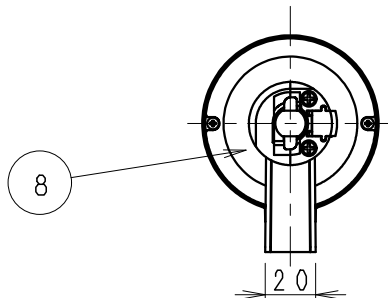

可動範囲 (S = 1/6)

⚠ 安全に関するご注意

- 1、一般屋内用器具です。屋外や水気・湿気のある場所、腐食性ガスの発生する場所、振動のある場所では使用できません。LEDの光学性能に影響を与える恐れや劣化・不点灯および故障や絶縁不良による火災・感電・落下の原因となります。
- 2、天井面取付専用器具です。傾斜天井・やわらかい天井には取り付けしないでください。《壁面・床面でのご使用はできません。》指定以外の取り付けを行うと落下の原因になります。落下防止のためダクトストッパーが溝に入るまで回してください。必ず適合配線ダクトに取り付けてください。
- 3、この器具は、5～35℃の温度範囲で使用ください。高温で使用すると火災の原因となります。
- 4、点灯時および点灯中はLEDを直視しないでください。目を傷める原因となります。

生産終了品

器具本体質量 約0.7Kg

黒 日塗工：N-10・マンセル：N1.0 (近似値)					
10					
9					
8	カバ	P B T	1	黒艶消	
7	フ	アルミダイカスト	1	黒艶消 (内面：黒艶消)	
6	本体	アルミダイカスト	1	黒艶消	
5	レンズ	P C	1		
4	LEDモジュール		1	(LEDモジュール交換不可)	
3	LED電源		1		
2	アーム	アルミダイカスト	1	黒艶消	
1	ダクトプラグ	P C	1	黒	
部番	部品名	材質・素材厚	数量	備考	