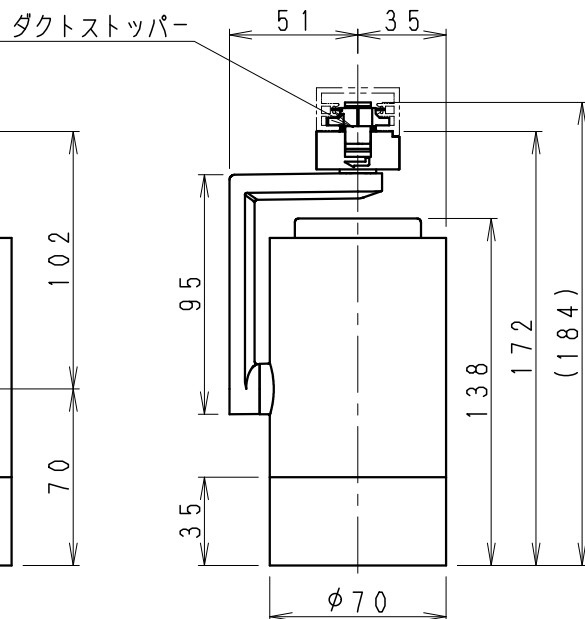

可動範囲 (S = 1/6)

⚠ 安全に関するご注意

- 1、一般屋内用器具です。屋外や水気・湿気のある場所、腐食性ガスの発生する場所、振動のある場所では使用できません。LEDの光学性能に影響を与える恐れや劣化・不点灯および故障や絶縁不良による火災・感電・落下の原因となります。
- 2、天井面取付専用器具です。傾斜天井・やわらかい天井には取り付けしないでください。《壁面・床面でのご使用はできません。》指定以外の取り付けを行うと落下の原因になります。落下防止のためダクトストッパーが溝に入るまで回してください。必ず適合配線ダクトに取り付けてください。
- 3、この器具は、5～35℃の温度範囲で使用ください。高温で使用すると火災の原因となります。
- 4、点灯時および点灯中はLEDを直視しないでください。目を傷める原因となります。

生産終了品

器具本体質量 約0.7Kg

黒 日塗工：N-10・マンセル：N1.0 (近似値)					
10					
9					
8	カバ	P B T	1	黒艶消	
7	フ	アルミダイカスト	1	黒艶消 (内面：黒艶消)	
6	本体	アルミダイカスト	1	黒艶消	
5	レンズ	P C	1		
4	LEDモジュール		1	(LEDモジュール交換不可)	
3	LED電源		1		
2	アーム	アルミダイカスト	1	黒艶消	
1	ダクトプラグ	P C	1	黒	
部番	部品名	材質・素材厚	数量	備考	