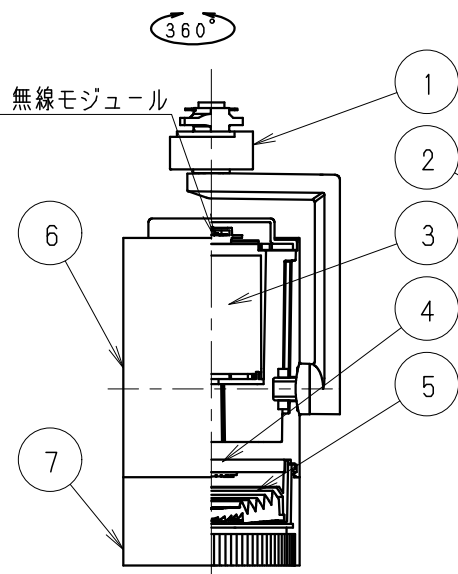

可動範囲 (S = 1/6)

⚠ 安全に関するご注意

- 1、一般屋内用器具です。屋外や水気・湿気のある場所、腐食性ガスの発生する場所、振動のある場所では使用できません。LEDの光学性能に影響を与える恐れや劣化・不点灯および故障や絶縁不良による火災・感電・落下の原因となります。
- 2、天井面取付専用器具です。傾斜天井・やわらかい天井には取り付けしないでください。《壁面・床面でのご使用はできません。》指定以外の取り付けを行うと落下の原因になります。落下防止のためダクトストッパーが溝に入るまで回してください。必ず適合配線ダクトに取り付けてください。
- 3、この器具は、5～35℃の温度範囲で使用ください。高温で使用すると火災の原因となります。
- 4、点灯時および点灯中はLEDを直視しないでください。目を傷める原因となります。

使用上のご注意

- 1、LEDにはバラツキがあるため、同一品番の器具でも発光色、明るさが異なる場合があります。予めご了承ください。
- 2、照射面距離が近い場合や照射面によって、光のムラが気になる場合があります。予めご了承ください。
- 3、TUNABLEシリーズ フレネルレンズ* 中角配光、広角配光使用の器具は製品の特性上照射面に色ムラが出る場合があります。

ランプ名	1400TYPE LEDモジュール (交換不可)		
配光	中角配光タイプ		
光源色	調光調色タイプ (6500K-2700K相当)		
演色性	Ra85	近接照射限度	0.2m

定格電圧 (V)	周波数 (Hz)	入力電流 (mA)	消費電力 (W)	Smart LEDZ System
AC100	50/60	192	18.9	無線信号制御方式 調光率1~100%

Smart LEDZ System (無線制御システム) 適合

- ●調光調色専用器具
- ●当社指定の適合システム機器をカタログ確認のうえ使用ください。
- ●その他の照明制御システム (旧Smart LEDZを含む) ではご使用できません。
- ●詳細は当社無線制御システム及び適合電源の仕様図、取扱説明書をご確認ください。
- ●各制御システム機器は最新バージョンでご使用ください。
- ●通信距離半径2.5m以内
- ※通信距離は設置環境により異なる場合がありますのでご了承ください。

生産終了品

器具本体質量 約0.7Kg

黒 日塗工：N-10・マンセル：N1.0 (近似値)					
10					
9					
8	カバ	P B T	1	黒艶消	
7	フ	アルミダイカスト	1	黒艶消 (内面：黒艶消)	
6	本体	アルミダイカスト	1	黒艶消	
5	レンズ	P C	1		
4	LEDモジュール		1	(LEDモジュール交換不可)	
3	LED電源		1		
2	アーム	アルミダイカスト	1	黒艶消	
1	ダクトプラグ	P C	1	黒	
部番	部品名	材質・素材厚	数量	備考	

縮尺	1/3	タイプ	Tunable LEDZ 1400TYPE	型番	EFS7044B
		品名	スポットライト