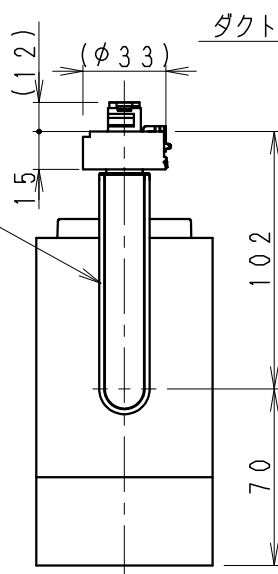

可動範囲 (S = 1/6)

⚠ 安全に関するご注意

- 1、一般屋内用器具です。屋外や水気・湿気のある場所、腐食性ガスの発生する場所、振動のある場所では使用できません。LEDの光学性能に影響を与える恐れや劣化・不点灯および故障や絶縁不良による火災・感電・落下の原因となります。
- 2、天井面取付専用器具です。傾斜天井・やわらかい天井には取り付けしないでください。《壁面・床面でのご使用はできません。》指定以外の取り付けを行うと落下の原因になります。落下防止のためダクトストッパーが溝に入るまで回してください。必ず適合配線ダクトに取り付けてください。
- 3、この器具は、5～35℃の温度範囲で使用ください。高温で使用すると火災の原因となります。
- 4、点灯時および点灯中はLEDを直視しないでください。目を傷める原因となります。

使用上のご注意

- 1、LEDにはバラツキがあるため、同一品番の器具でも発光色、明るさが異なる場合があります。予めご了承ください。
- 2、照射面距離が近い場合や照射面によって、光のムラが気になる場合があります。予めご了承ください。
- 3、TUNABLEシリーズ フレネルレンズ* 中角配光、広角配光使用の器具は製品の特性上照射面に色ムラが出る場合があります。

ランプ名	1400TYPE LEDモジュール (交換不可)		
配光	中角配光タイプ		
光源色	調光調色タイプ (6500K-2700K相当)		
演色性	Ra85	近接照射限度	0.2m

定格電圧 (V)	周波数 (Hz)	入力電流 (mA)	消費電力 (W)	Smart LEDZ System
AC100	50/60	192	18.9	無線信号制御方式 調光率1~100%

Smart LEDZ System (無線制御システム) 適合

- ●調光調色専用器具
- ●当社指定の適合システム機器をカタログ確認のうえ使用ください。
- ●その他の照明制御システム (旧Smart LEDZを含む) ではご使用できません。
- ●詳細は当社無線制御システム及び適合電源の仕様図、取扱説明書をご確認ください。
- ●各制御システム機器は最新バージョンでご使用ください。
- ●通信距離半径2.5m以内
- ※通信距離は設置環境により異なる場合がありますのでご了承ください。

生産終了品

器具本体質量 約0.7Kg

黒 日塗工：N-10・マンセル：N1.0 (近似値)					
10					
9					
8	カバ	P B T	1	黒艶消	
7	フ	アルミダイカスト	1	黒艶消 (内面：黒艶消)	
6	本体	アルミダイカスト	1	黒艶消	
5	レンズ	P C	1		
4	LEDモジュール		1	(LEDモジュール交換不可)	
3	LED電源		1		
2	アーム	アルミダイカスト	1	黒艶消	
1	ダクトプラグ	P C	1	黒	
部番	部品名	材質・素材厚	数量	備考	

縮尺	1/3	タイプ	Tunable LEDZ 1400TYPE	型番	EFS7044B
		品名	スポットライト