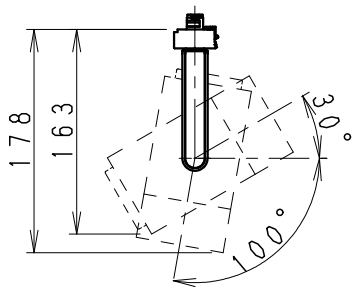

可動範囲 (S = 1/6)

⚠ 安全に関するご注意

- 1、一般屋内用器具です。屋外や水気・湿気のある場所、腐食性ガスの発生する場所、振動のある場所では使用できません。LEDの光学性能に影響を与える恐れや劣化・不点灯および故障や絶縁不良による火災・感電・落下の原因となります。
- 2、天井面取付専用器具です。傾斜天井・やわらかい天井には取り付けしないでください。《壁面・床面でのご使用はできません。》指定以外の取り付けを行うと落下の原因になります。落下防止のためダクトストッパーが溝に入るまで回してください。必ず適合配線ダクトに取り付けてください。
- 3、この器具は、5～35℃の温度範囲で使用ください。高温で使用すると火災の原因となります。
- 4、点灯時および点灯中はLEDを直視しないでください。目を傷める原因となります。

生産終了品

器具本体質量 約0.7Kg

黒 日塗工：N-10・マンセル：N1.0 (近似値)					
10					
9					
8	カバ	P B T	1	黒艶消	
7	フ	アルミダイカスト	1	黒艶消 (内面：黒艶消)	
6	本体	アルミダイカスト	1	黒艶消	
5	レンズ	P C	1		
4	LEDモジュール		1	(LEDモジュール交換不可)	
3	LED電源		1		
2	アーム	アルミダイカスト	1	黒艶消	
1	ダクトプラグ	P C	1	黒	
部番	部品名	材質・素材厚	数量	備考	