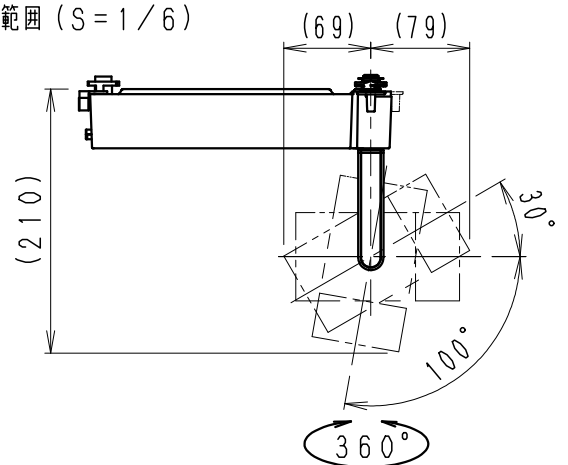

可動範囲 (S = 1 / 6)