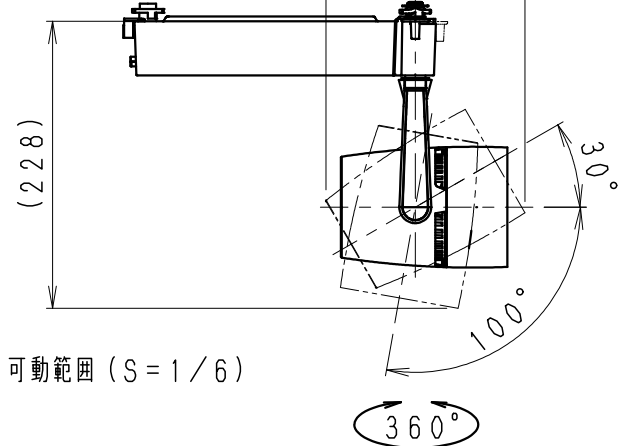

### 安全に関するご注意

- 一般屋内器具です。屋外や水気・湿気のある場所、腐食性ガスの発生する場所、振動のある場所では使用できません。LEDの光学性能に影響を与える恐れや劣化・不点灯および故障や絶縁不良による火災・感電・落下の原因となります。
- 配線ダクトレール取付け専用器具です、必ず適合配線ダクトに取付ください。《壁面取付・床面でのご使用はできません。》指定以外の取り付けを行うと、取付面の破損、器具の落下の原因になります。
- 配線ダクトの取付が補強材のある部位に施工されているかご確認ください。ガタつくもの・破損しているものは 交換ください。
- 器具の取付 取り外し時は 配線ダクトの電源をOFFにしてください。落下防止のためストッパーがダクト溝に入るまで回してください。
- この器具は、5~35℃の温度範囲で使用ください。高温で使用すると火災の原因となります。
- 安全のために 点灯時および点灯中はLED光源を直視しないでください。