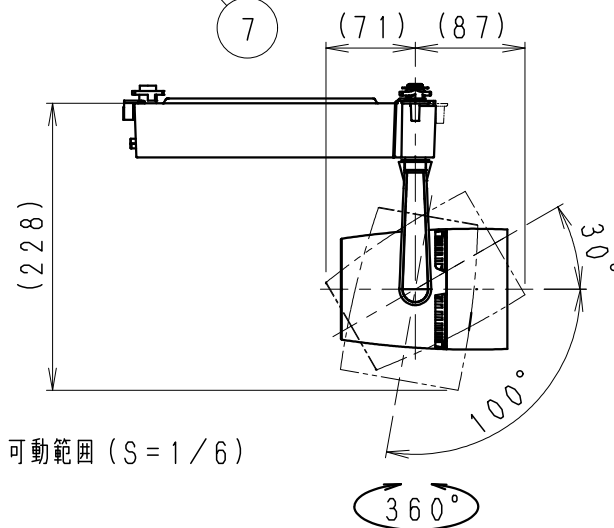

使用上のご注意

- LEDにはバラツキがあるため、同一品番の器具でも発光色、明るさが異なる場合があります。予めご了承ください。
- 照射面距離が近い場合や照射面によって、光のムラが気になる場合があります。予めご了承ください。
- TUNABLEシリーズ フレネルレンズ* 中角配光、広角配光使用の器具は製品の特性上照射面に色ムラが出ることがあります。

⚠ 安全に関するご注意

- 一般屋内用器具です。屋外や水気・湿気のある場所、腐食性ガスの発生する場所、振動のある場所では使用できません。LEDの光学性能に影響を与える恐れや劣化・不点灯および故障や絶縁不良による火災・感電・落下の原因となります。
- 配線ダクトレール取付け専用器具です、必ず適合配線ダクトに取付ください。《壁面取付・床面でのご使用はできません。》指定以外の取り付けを行うと、取付面の破損、器具の落下の原因になります。
- 配線ダクトの取付が補強材のある部位に施工されているかご確認ください。ガタつくもの・破損しているものは 交換ください。
- 器具の取付 取り外し時は 配線ダクトの電源をOFFにしてください。落下防止のためストッパーがダクト溝に入るまで回してください。
- この器具は、5～35℃の温度範囲で使用ください。高温で使用すると火災の原因となります。
- 安全のために 点灯時および点灯中はLED光源を直視しないでください。