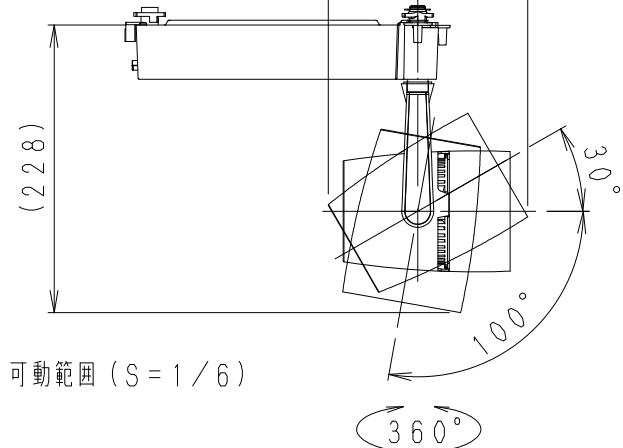

可動範囲 (S = 1/6)

ランプ名	3000TYPE LEDモジュール (交換不可)
配光	中角配光タイプ
光源色	調光調色タイプ (6500K-2700K相当)
演色性	Ra 85 近接照射限度 0.3m

入力電圧 (V)	周波数 (Hz)	入力電流 (mA)	消費電力 (W)
AC100	50/60	256	25.3

器具本体質量: 約1.3Kg

Smart LEDZ System (無線制御システム) 適合