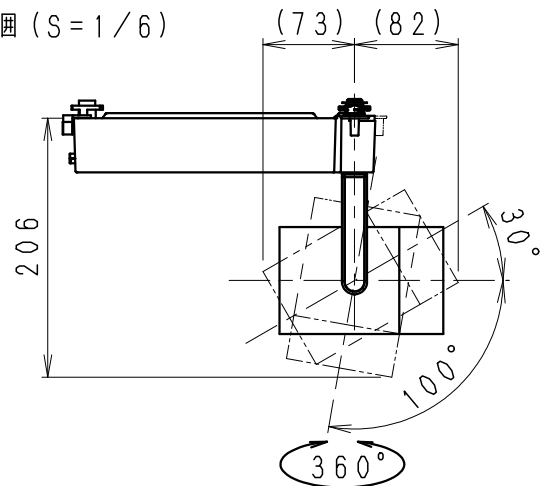

可動範囲 (S = 1/6)