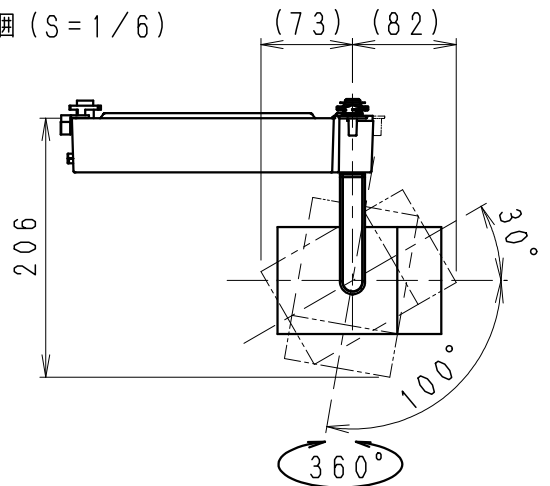

可動範囲 (S = 1/6)

使用上のご注意

- LEDにはバツキがあるため、同一品番の器具でも発光色、明るさが異なる場合があります。予めご了承ください。
- 照射面距離が近い場合や照射面によって、光のムラが気になる場合があります。予めご了承ください。
- TUNABLEシリーズ フレネルレンズ* 中角配光、広角配光使用の器具は製品の特性上照射面に色ムラが出ることがあります。

⚠ 安全に関するご注意

- 一般屋内用器具です。屋外や水気・湿気のある場所、腐食性ガスの発生する場所、振動のある場所では使用できません。LEDの光学性能に影響を与える恐れや劣化・不点灯および故障や絶縁不良による火災・感電・落下の原因となります。
- 配線ダクトレール取付け専用器具です、必ず適合配線ダクトに取付ください。《壁面取付・床面でのご使用はできません。》指定以外の取り付けを行うと、取付面の破損、器具の落下の原因になります。
- 配線ダクトの取付が補強材のある部位に施工されているかご確認ください。ガタつきもの・破損しているものは 交換ください。
- 器具の取付 取り外し時は 配線ダクトの電源をOFFにしてください。落下防止のためストッパーがダクト溝に入るまで回してください。
- この器具は、5~35℃の温度範囲で使用ください。高温で使用すると火災の原因となります。
- 安全のために 点灯時および点灯中はLED光源を直視しないでください。