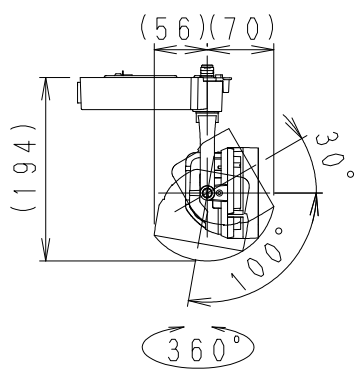

可動範囲 (S = 1/8)

使用上のご注意

- LEDにはバラツキがあるため、同一品番の器具でも発光色、明るさが異なる場合があります。予めご了承ください。
- 照射面距離が近い場合や照射面によって、光のムラが気になる場合があります。予めご了承ください。

安全に関するご注意

- 位相制御式の調光回路で使用した場合、発煙・発火の恐れがあります。
- 一般屋内用器具です。屋外や水気・湿気のある場所、腐食性ガスの発生する場所、振動のある場所では使用できません。LEDの光学性能に影響を与える恐れや劣化・不点灯および故障や絶縁不良による火災・感電・落下の原因となります。
- 配線ダクトレール取付専用器具です。必ず配線ダクトに取付ください。
(壁面取付、1.8m以下への設置、床面、傾斜天井でのご使用はできません)
指定以外の取付を行うと、天井材の破損、器具落下の原因となります。
落下防止のためダクトストッパーが溝に入るまで回してください
必ず適合配線ダクトに取り付けてください。
- この器具は、5~35℃の温度範囲で使用ください。
高温で使用すると火災の原因となります。
- 点灯時および点灯中はLEDを直視しないでください。目を傷める原因となります。
- 電源を入れたままスイッチの切替を行わないでください。故障の原因となります。

ランプ名	2400TYPE LEDモジュール (交換不可)		
配光	中角配光タイプ		
光源色	生鮮ナチュラルタイプ		
演色性	Ra90	近接照射限度	0.8m

黒 日塗工：N-10・マンセル：N1.0 (近似値)					
11					
10					
9					
8					
7	スイッチ	P B T	1	黒艶消	
6	LEDレンズモジュール	アクリル・LED基板	1	LEDモジュール交換不可	
5	ヒートシンク	アルミダイキャスト	1	黒艶消	
4	フード	アルミダイキャスト	1	黒艶消 (内部：黒艶消)	
3	アーム	アルミダイキャスト	1	黒艶消	
2	電源ケース	アルミダイキャスト	1	黒艶消	
1	ダクトプラグレバー	P A	1	黒	
部番	部品名	材質・素材厚	数量	備考	