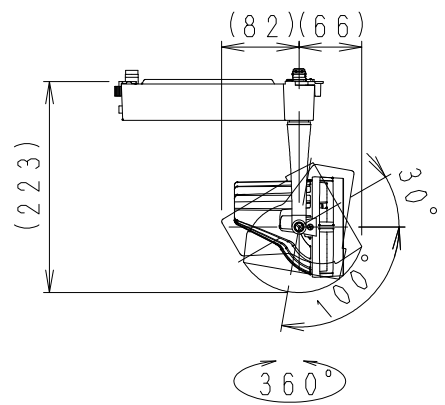

可動範囲 (S = 1/8)

使用上のご注意

- LEDにはバラツキがあるため、同一品番の器具でも発光色、明るさが異なる場合があります。予めご了承ください。
- 照射面距離が近い場合や照射面によって、光のムラが気になる場合があります。予めご了承ください。

安全に関するご注意

- 位相制御式の調光回路で使用した場合、発煙・発火の恐れがあります。
- 一般屋内用器具です。屋外や水気・湿気のある場所、腐食性ガスの発生する場所、振動のある場所では使用できません。LEDの光学性能に影響を与える恐れや劣化・不点灯および故障や絶縁不良による火災・感電・落下の原因となります。
- 配線ダクトレール取付専用器具です。必ず配線ダクトに取付けてください。(壁面取付、1.8m以下への設置、床面、傾斜天井でのご使用はできません) 指定以外の取付を行うと、天井材の破損、器具落下の原因となります。落下防止のためダクトストッパーが溝に入るまで回してください。必ず適合配線ダクトに取り付けてください。
- この器具は、5~35℃の温度範囲で使用ください。高温で使用すると火災の原因となります。
- 点灯時および点灯中はLEDを直視しないでください。目を傷める原因となります。
- 電源を入れたままスイッチの切替を行わないでください。故障の原因となります。