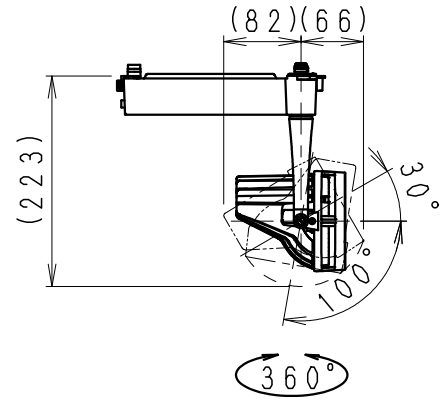

可動範囲 (S = 1/8)

使用上のご注意

- LEDにはバラツキがあるため、同一品番の器具でも発光色、明るさが異なる場合があります。予めご了承ください。
- 照射面距離が近い場合や照射面によって、光のムラが気になる場合があります。予めご了承ください。

安全に関するご注意

- 位相制御等の調光回路で使用した場合、発煙・発火の恐れがあります。
- 一般屋内用器具です。屋外や水気・湿気のある場所、腐食性ガスの発生する場所、振動のある場所では使用できません。LEDの光学性能に影響を与える恐れや劣化・不点灯および故障や絶縁不良による火災・感電・落下の原因となります。
- 配線ダクトレール取付専用器具です。必ず配線ダクトに取付ください。(壁面取付、1.8m以下への設置、床面、傾斜天井でのご使用はできません)指定以外の取付を行うと、天井材の破損、器具落下の原因となります。落下防止のためダクトストッパーが溝に入るまで回してください必ず適合配線ダクトに取り付けてください。
- この器具は、5~35℃の温度範囲で使用ください。高温で使用すると火災の原因となります。
- 点灯時および点灯中はLEDを直視しないでください。目を傷める原因となります。
- 電源を入れたままスイッチの切替を行わないでください。故障の原因となります。