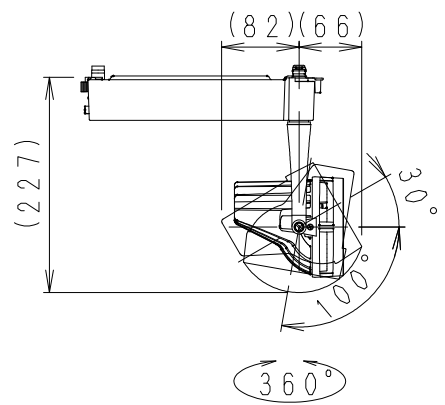

可動範囲 (S = 1/8)

使用上のご注意

- LEDにはバラツキがあるため、同一品番の器具でも発光色、明るさが異なる場合があります。予めご了承ください。
- 照射面距離が近い場合や照射面によって、光のムラが気になる場合があります。予めご了承ください。

安全に関するご注意

- 位相制御式の調光回路で使用した場合、発煙・発火の恐れがあります。
- 一般屋内用器具です。屋外や水気・湿気のある場所、腐食性ガスの発生する場所、振動のある場所では使用できません。LEDの光学性能に影響を与える恐れや劣化・不点灯および故障や絶縁不良による火災・感電・落下の原因となります。
- 配線ダクトレール取付専用器具です。必ず配線ダクトに取付けてください。(壁面取付、1.8m以下への設置、床面、傾斜天井でのご使用はできません) 指定以外の取付を行うと、天井材の破損、器具落下の原因となります。落下防止のためダクトストッパーが溝に入るまで回してください。必ず適合配線ダクトに取り付けてください。
- この器具は、5~35℃の温度範囲で使用ください。高温で使用すると火災の原因となります。
- 点灯時および点灯中はLEDを直視しないでください。目を傷める原因となります。
- 電源を入れたままスイッチの切替を行わないでください。故障の原因となります。

※通信距離は設置環境により異なる場合がありますのでご了承ください。

器具本体質量 約1.2Kg

縮尺	1/4	タイプ	Rs series 4000TYPE	型番	EFS6282WA
		品名	生鮮スポットライト		