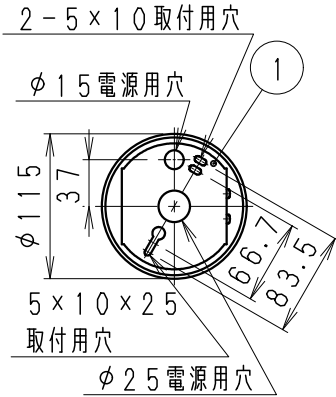

A矢視図

使用上のご注意

1. LEDにはバラツキがあるため、同一品番の器具でも発光色、明るさが異なる場合があります。予めご了承ください。
2. 照射面距離が近い場合や照射面によって、光のムラが気になる場合があります。予めご了承ください。

安全に関するご注意

1. 一般屋内用器具です。屋外や水気・湿気のある場所、腐食性ガスの発生する場所、振動のある場所では使用できません。LEDの光学性能に影響を与える恐れや劣化・不点灯および故障や絶縁不良による火災・感電・落下の原因となります。
2. 特に振動が強い場所、強い風が当たる場所には使用できません。そのまま使用すると器具落下の原因となります。器具の取り付けは、凹凸のない平面に取り付けください。
3. 天井吊り専用器具です。壁面・傾斜天井面や、やわらかい天井には取付けないでください。落下の原因となります。
4. 器具の取付けは、天井面の補強材にビスで固定してください。取付不備は落下の原因となります。
5. この器具は、5~35℃の温度範囲で使用ください。高温で使用すると火災の原因となります。
6. 点灯時および点灯中はLEDを直視しないでください。目を傷める原因となります。
7. 電源スイッチを入り切りした時に、一瞬明るく光った後で調光、点灯状態になる場合があります。

無線調光タイプ

- Smart LEDZ システム (Fit/Fit Plus/Base) の専用機器です。
- 調光率5~100% (無線信号制御方式)
- その他調光システム (旧Smart LEDZシステム含む) では、使用できません。
- 通信距離 見通し半径25m以内 ※設置環境により25m以内でも通信できない場合がありますので施工前に確認してください。

白 日塗工：N-93・マンセル：N9.3 (近似値)

部番	部品名	材質・素材厚	数量	備考
11	セード	アルミ・t1	1	白 艶 消
10	反射板ユニット	反射板：PC 反力板：鋼板	1	反力板：白 艶 消
9	前面パネル	強化ガラス	1	透明 消
8	LEDモジュール		1	
7	セード取付台	鋼板・t1.0	1	白 艶 消
6	ヒートシンク	アルミ	1	白 艶 消
5	電源装置		1	
4	本体	鋼板・t0.8	1	白 艶 消
3	取付ナット	ポリスチレン樹脂	1	白 艶 消
2	フレンジ	ポリスチレン樹脂	1	白 艶 消
1	取付板	亜鉛鋼板・t1.6	1	取付金具・取付板・ビス・シャフトセット

定格電圧 (V)	周波数 (Hz)	入力電圧 (V)	入力電流 (mA)	消費電力 (W)
AC100-242	50/60	100	671	66.9
		200	340	65.9
		242	288	65.7

特記事項・電源内蔵 (100-242V) ・無線調光タイプ・近接照射限度：0.5m ・LED光源寿命4000時間 (JIS C8155:2010に準拠)	型番 EFP7266W RS-903W
適合ランプ 球付	承認 検印 作成 三 村 村 沢 山 山
W・数	尺 度
約 4.3 Kg	1/6