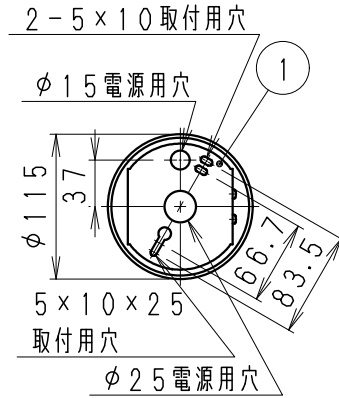

A 矢視図

使用上のご注意

1. LEDにはバラツキがあるため、同一品番の器具でも発光色、明るさが異なる場合があります。予めご了承ください。
2. 照射面距離が近い場合や照射面によって、光のムラが気になる場合があります。予めご了承ください。

安全に関するご注意

1. 一般屋内用器具です。屋外や水気・湿気のある場所、腐食性ガスの発生する場所、振動のある場所では使用できません。LEDの光学性能に影響を与える恐れや劣化・不点灯および故障や絶縁不良による火災・感電・落下の原因となります。
2. 特に振動が強い場所、強い風が当たる場所には使用できません。そのまま使用すると器具落下の原因となります。器具の取り付けは、凹凸面のない平面に取り付けください。
3. 天井吊り専用器具です。壁面・傾斜天井面や、やわらかい天井には取付けないでください。落下の原因となります。
4. 器具の取付けは、天井面の補強材にビスで固定してください。取付不備は落下の原因となります。
5. この器具は、5~35℃の温度範囲で使用ください。高温で使用すると火災の原因となります。
6. 点灯時および点灯中はLEDを直視しないでください。目を傷める原因となります。
7. 電源スイッチを入り切りした時に、一瞬明るく光った後で調光、点灯状態になる場合があります。

無線調光タイプ

- Smart LEDZ システム (Fit/Fit Plus/Base) の専用機器です。
- 調光率5~100% (無線信号制御方式)
- その他調光システム (旧Smart LEDZシステム含む) では、使用できません。
- 通信距離 見通し半径25m以内 ※設置環境により25m以内でも通信できない場合がありますので施工前に確認してください。

白 日塗工：N-93・マンセル：N9.3 (近似値)

11	セード	アクリル	1	透明リブ入り
10	反射板ユニット	反射板：P.C 反力板：鋼板	1	反力板：白艶消
9	前面パネル	強化ガラス	1	透明消
8	LEDモジュール		1	
7	セード取付台	鋼板・t1.0	1	白艶消
6	ヒートシンク	アルミ	1	白艶消
5	電源装置		1	
4	本体	鋼板・t0.8	1	白艶消
3	取付ナット	ポリスチレン樹脂	1	白艶消
2	フレンジ	ポリスチレン樹脂	1	白艶消
1	取付板	亜鉛鋼板・t1.6	1	取付金具・取付板・ビス・シャフトセット
部番	部品名	材質・素材厚	数量	備考

定格電圧 (V)	周波数 (Hz)	入力電圧 (V)	入力電流 (mA)	消費電力 (W)
AC100-242	50/60	100	671	66.9
		200	340	65.9
		242	288	65.7

特記事項・電源内蔵 (100-242V) ・無線調光タイプ・近接照射限度：0.5m ・LED光源寿命40000時間 (JIS C8155:2010に準拠)		型番 EFP7265W RS-929C	
適合ランプ 球付	7500TYPE LEDモジュール 昼白色タイプ (5000K) Ra83	承認	検印 作成
器具質量	約 5.1 Kg	三 沢	村 山
W・数	-	尺 度	1/6