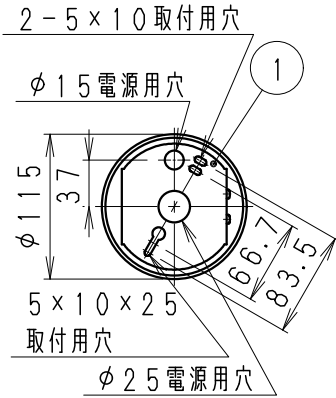

A矢視図

使用上のご注意

1. LEDにはバラツキがあるため、同一品番の器具でも発光色、明るさが異なる場合があります。予めご了承ください。
2. 照射面距離が近い場合や照射面によって、光のムラが気になる場合があります。予めご了承ください。

安全に関するご注意

1. 一般屋内用器具です。屋外や水気・湿気のある場所、腐食性ガスの発生する場所、振動のある場所では使用できません。LEDの光学性能に影響を与える恐れや劣化・不点灯および故障や絶縁不良による火災・感電・落下の原因となります。
2. 特に振動が強い場所、強い風が当たる場所には使用できません。そのまま使用すると器具落下の原因となります。器具の取り付けは、凹凸面のない平面に取り付けください。
3. 天井吊り専用器具です。壁面・傾斜天井面や、やわらかい天井には取付けないでください。落下の原因となります。
4. 器具の取付けは、天井面の補強材にビスで固定してください。取付不備は落下の原因となります。
5. この器具は、5~35℃の温度範囲で使用ください。高温で使用すると火災の原因となります。
6. 点灯時および点灯中はLEDを直視しないでください。目を傷める原因となります。
7. 電源スイッチを入り切りした時に、一瞬明るく光った後で調光、点灯状態になる場合があります。

無線調光タイプ

- Smart LEDZ システム (Fit/Fit Plus/Base) の専用機器です。
- 調光率5~100% (無線信号制御方式)
- その他調光システム (旧Smart LEDZシステム含む) では、使用できません。
- 通信距離 見通し半径25m以内 ※設置環境により25m以内でも通信できない場合がありますので施工前に確認してください。

白 日塗工：N-93・マンセル：N9.3 (近似値)

11	セード	アクリル	1	透明リブ入り
10	反射板ユニット	反射板：PC 反力板：鋼板	1	反力板：白艶消
9	前面パネル	強化ガラス	1	透明消
8	LEDモジュール		1	
7	セード取付台	鋼板・t1.0	1	白艶消
6	ヒートシンク	アルミ	1	白艶消
5	電源装置		1	
4	本体	鋼板・t0.8	1	白艶消
3	取付ナット	ポリスチレン樹脂	1	白艶消
2	フレンジ	ポリスチレン樹脂	1	白艶消
1	取付板	亜鉛鋼板・t1.6	1	取付金具・取付板・ビス・シャフトセット
部番	部品名	材質・素材厚	数量	備考

定格電圧 (V)	周波数 (Hz)	入力電圧 (V)	入力電流 (mA)	消費電力 (W)
AC100-242	50/60	100	671	66.9
		200	340	65.9
		242	288	65.7
特記事項・電源内蔵 (100-242V) ・無線調光タイプ・近接照射限度：0.5m ・LED光源寿命40000時間 (JIS C8155:2010に準拠)				型番 EFP7265W RS-928C
適合ランプ	7500TYPE LEDモジュール 昼白色タイプ (5000K) Ra83			承認 検印 作成 三 村 村 沢 山 山
取付	球付	W・数	尺度	ENDO
器具質量	約 4.5 Kg		1/6