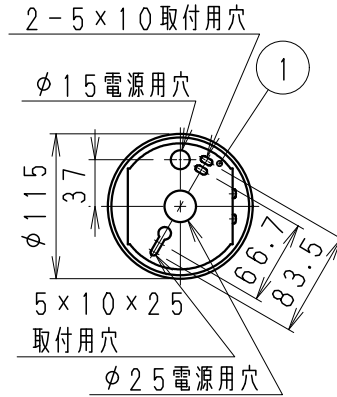

A矢視図

使用上のご注意

1. LEDにはバラツキがあるため、同一品番の器具でも発光色、明るさが異なる場合があります。予めご了承ください。
2. 照射面距離が近い場合や照射面によって、光のムラが気になる場合があります。予めご了承ください。

安全に関するご注意

1. 一般屋内用器具です。屋外や水気・湿気のある場所、腐食性ガスの発生する場所、振動のある場所では使用できません。LEDの光学性能に影響を与える恐れや劣化・不点灯および故障や絶縁不良による火災・感電・落下の原因となります。
2. 特に振動が強い場所、強い風が当たる場所には使用できません。そのまま使用すると器具落下の原因となります。器具の取り付けは、凹凸のない平面に取り付けください。
3. 天井吊り専用器具です。壁面・傾斜天井面や、やわらかい天井には取付けないでください。落下の原因となります。
4. 器具の取付けは、天井面の補強材にビスで固定してください。取付不備は落下の原因となります。
5. この器具は、5~35℃の温度範囲で使用ください。高温で使用すると火災の原因となります。
6. 点灯時および点灯中はLEDを直視しないでください。目を傷める原因となります。
7. 電源スイッチを入り切りした時に、一瞬明るく光った後で調光、点灯状態になる場合があります。

無線調光タイプ

- Smart LEDZ システム (Fit/Fit Plus/Base) の専用機器です。
- 調光率5~100% (無線信号制御方式)
- その他調光システム (旧Smart LEDZシステム含む) では、使用できません。
- 通信距離 見通し半径25m以内 ※設置環境により25m以内でも通信できない場合がありますので施工前に確認してください。

白 日塗工：N-93・マンセル：N9.3 (近似値)

部番	部品名	材質・素材厚	数量	備考
11	セード	アルミ・t1	1	白 艶 消
10	反射板ユニット	反射板：PC 反力板：鋼板	1	反力板：白 艶 消
9	前面パネル	強化ガラス	1	透明 消
8	LEDモジュール		1	
7	セード取付台	鋼板・t1.0	1	白 艶 消
6	ヒートシンク	アルミ	1	白 艶 消
5	電源装置		1	
4	本体	鋼板・t0.8	1	白 艶 消
3	取付ナット	ポリスチレン樹脂	1	白 艶 消
2	フレンジ	ポリスチレン樹脂	1	白 艶 消
1	取付板	亜鉛鋼板・t1.6	1	取付金具・取付板・ビス・シャフトセット

定格電圧 (V)	周波数 (Hz)	入力電圧 (V)	入力電流 (mA)	消費電力 (W)
AC100-242	50/60	100	671	66.9
		200	340	65.9
		242	288	65.7

特記事項・電源内蔵 (100-242V) ・無線調光タイプ・近接照射限度：0.5m ・LED光源寿命40000時間 (JIS C8155:2010に準拠)	型番 EFP7265W RS-903W
適合ランプ 球付 7500TYPE LEDモジュール 昼白色タイプ (5000K) Ra83	承認 検印 作成 三 村 村 沢 山 山
W・数 約 4.3 Kg	尺 度 1/6