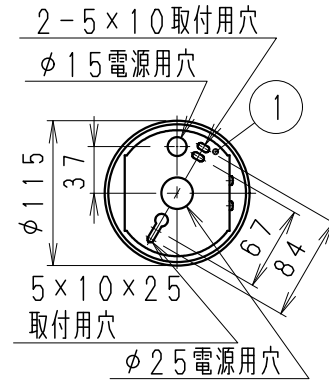

A矢視図

使用上のご注意

1. LEDにはバラツキがあるため、同一品番の器具でも発光色、明るさが異なる場合があります。予めご了承ください。
2. 照射距離が近い場合や照射面によって、光のムラが気になる場合があります。予めご了承ください。

安全に関するご注意

1. 一般屋内用器具です。屋外や水気・湿気のある場所、腐食性ガスの発生する場所、振動のある場所では使用できません。LEDの光学性能に影響を与える恐れや劣化・不点灯および故障や絶縁不良による火災・感電・落下の原因となります。
2. 特に振動が大きい場所、強い風が当たる場所には使用できません。そのまま使用すると器具落下の原因となります。器具の取り付けは、凹凸面のない平面に取り付けください。
3. 天井吊り専用器具です。壁面・傾斜天井面や、やわらかい天井には取付けないでください。落下の原因となります。
4. 器具の取り付けは、天井面の補強材にビスで固定してください。取付不備は落下の原因となります。
5. この器具は、5~35℃の温度範囲で使用ください。高温で使用すると火災の原因となります。
6. 点灯時および点灯中はLEDを直視しないでください。目を傷める原因となります。
7. 電源スイッチを入り切りした時に、一瞬明るく光った後で調光、点灯状態になる場合があります。

無線調光タイプ
(Smart LEDZ Fit/Fit Plusシステム適合)
●調光率5~100% (無線信号制御方式)
●適合システム機器のご使用方法は Smart LEDZ Fit/Fit Plusシリーズのカタログを参照ください。
●通信距離 半径2.5m以内 ※通信距離は設置環境により異なる場合がありますのでご了承ください。
●その他の調光制御システム (旧Smart LEDZを含む) でご使用出来ません。

超広角配光タイプ

白 日塗工：N-93・マンセル：N9.3 (近似値)

11	セード	アクリル	1	透明	リブ入り
10	レンズユニット	反射板：アルミ板 反力板：銅板	1	反力板：白艶消	
9	フィルター	強化ガラス	1	透明	消
8	LEDモジュール		1		
7	セード取付台	鋼板・t1.0	1	白艶消	
6	ヒートシンク	アルミダイキャスト	1	白艶消	
5	電源装置		1		
4	本体	鋼板・t0.8	1	白艶消	
3	取付ナット	ポリスチレン樹脂	1	白艶消	
2	フレンジ	ポリスチレン樹脂	1	白艶消	
1	取付板	亜鉛鋼板・t1.6	1		
部番	部品名	材質・素材厚	数量	備	考

定格電圧 (V)	周波数 (Hz)	入力電圧 (V)	入力電流 (mA)	消費電力 (W)
AC100-242	50/60	100	1163	115.1
		200	585	113.1
		242	490	113.0

特記事項	・電源内蔵 (100-242V) ・無線調光タイプ ・近接照射限度：0.5m ・LED光源寿命40000時間 (JIS C8155:2010に準拠) ・LEDモジュール交換不可	型番 EFP7261W RS-929C
適合ランプ	11000TYPE LEDモジュール 昼白色タイプ (5000K) Ra83	承認 核印 作成 三 村 岡 沢 山 田
球付		
W・数	-	尺 度
器具質量	約 6.6 Kg	1/6