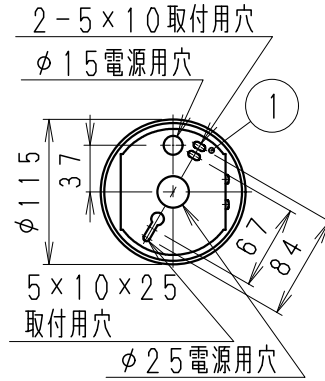

A矢視図

使用上のご注意

1. LEDにはバラツキがあるため、同一品番の器具でも発光色、明るさが異なる場合があります。予めご了承ください。
2. 照射距離が近い場合や照射面によって、光のムラが気になる場合があります。予めご了承ください。

安全に関するご注意

1. 一般屋内用器具です。屋外や水気・湿気のある場所、腐食性ガスの発生する場所、振動のある場所では使用できません。LEDの光学性能に影響を与える恐れや劣化・不点灯および故障や絶縁不良による火災・感電・落下の原因となります。
2. 特に振動が大きい場所、強い風が当たる場所には使用できません。そのまま使用すると器具落下の原因となります。器具の取り付けは、凹凸面のない平面に取り付けください。
3. 天井吊り専用器具です。壁面・傾斜天井面や、やわらかい天井には取付けないでください。落下の原因となります。
4. 器具の取り付けは、天井面の補強材にビスで固定してください。取付不備は落下の原因となります。
5. この器具は、5~35℃の温度範囲で使用ください。高温で使用すると火災の原因となります。
6. 点灯時および点灯中はLEDを直視しないでください。目を傷める原因となります。
7. 電源スイッチを入り切りした時に、一瞬明るく光った後で調光、点灯状態になる場合があります。

無線調光タイプ
(Smart LEDZ Fit/Fit Plusシステム適合)
●調光率5~100% (無線信号制御方式)
●適合システム機器のご使用方法はSmart LEDZ Fit/Fit Plusシリーズのカタログを参照ください。
●通信距離 半径2.5m以内 ※通信距離は設置環境により異なる場合がありますのでご了承ください。
●その他の調光制御システム (旧Smart LEDZを含む) でご使用出来ません。

超広角配光タイプ

白 日塗工：N-93・マンセル：N9.3 (近似値)

11	セード	アクリル	1	透明	リブ入り
10	レンズユニット	反射板：アルミ板 反力板：銅板	1	反射板：白艶消	
9	フィルター	強化ガラス	1	透明	消
8	LEDモジュール		1		
7	セード取付台	鋼板・t1.0	1	白艶消	
6	ヒートシンク	アルミダイキャスト	1	白艶消	
5	電源装置		1		
4	本体	鋼板・t0.8	1	白艶消	
3	取付ナット	ポリスチレン樹脂	1	白艶消	
2	フレンジ	ポリスチレン樹脂	1	白艶消	
1	取付板	亜鉛鋼板・t1.6	1		
部番	部品名	材質・素材厚	数量	備考	

定格電圧 (V)	周波数 (Hz)	入力電圧 (V)	入力電流 (mA)	消費電力 (W)
AC100-242	50/60	100	1163	115.1
		200	585	113.1
		242	490	113.0

特記事項	・電源内蔵 (100-242V) ・無線調光タイプ ・近接照射限度：0.5m ・LED光源寿命40000時間 (JIS C8155:2010に準拠) ・LEDモジュール交換不可	型番 EFP7261W RS-928C
適合ランプ	11000TYPE LEDモジュール 昼白色タイプ (5000K) Ra83	承認 核印 作成 三 村 岡 沢 山 田
球付		
W・数	-	尺度
器具質量	約 6.0 Kg	1/6