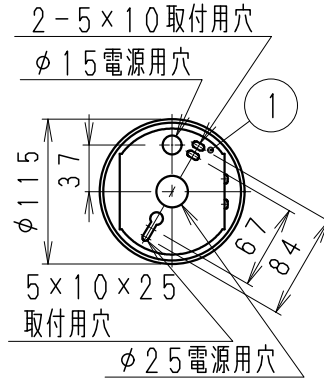

A矢視図

使用上のご注意

1. LEDにはバラツキがあるため、同一品番の器具でも発光色、明るさが異なる場合があります。予めご了承ください。
2. 照射距離が近い場合や照射面によって、光のムラが気になる場合があります。予めご了承ください。

安全に関するご注意

1. 一般屋内用器具です。屋外や水気・湿気のある場所、腐食性ガスの発生する場所、振動のある場所では使用できません。LEDの光学性能に影響を与える恐れや劣化・不点灯および故障や絶縁不良による火災・感電・落下の原因となります。
2. 特に振動が大きい場所、強い風が当たる場所には使用できません。そのまま使用すると器具落下の原因となります。器具の取り付けは、凹凸面のない平面に取り付けください。
3. 天井吊り専用器具です。壁面・傾斜天井面や、やわらかい天井には取付けしないでください。落下の原因となります。
4. 器具の取り付けは、天井面の補強材にビスで固定してください。取付不備は落下の原因となります。
5. この器具は、5~35℃の温度範囲で使用ください。高温で使用すると火災の原因となります。
6. 点灯時および点灯中はLEDを直視しないでください。目を傷める原因となります。
7. 電源スイッチを入り切りした時に、一瞬明るく光った後で調光、点灯状態になる場合があります。

無線調光タイプ

(Smart LEDZ Fit/Fit Plusシステム適合)

●調光率5~100% (無線信号制御方式)

●適合システム機器のご使用方法是

Smart LEDZ Fit/Fit Plusシリーズのカタログを参照ください。

●通信距離 半径2.5m以内 ※通信距離は設置環境により異なる場合がありますのでご了承ください。

●その他の調光制御システム (旧Smart LEDZを含む) でご使用出来ません。

超広角配光タイプ

白 日塗工：N-93・マンセル：N9.3 (近似値)

11	セード	アクリル	1	乳白リブ入り
10	レンズユニット	反射板：アルミ板 反力板：銅板	1	反射板：白艶消
9	フィルター	強化ガラス	1	透明消
8	LEDモジュール		1	
7	セード取付台	鋼板・t1.0	1	白艶消
6	ヒートシンク	アルミダイキャスト	1	白艶消
5	電源装置		1	
4	本体	鋼板・t0.8	1	白艶消
3	取付ナット	ポリスチレン樹脂	1	白艶消
2	フレンジ	ポリスチレン樹脂	1	白艶消
1	取付板	亜鉛鋼板・t1.6	1	
部番	部品名	材質・素材厚	数量	備考

特記事項
・電源内蔵 (100-242V)
・無線調光タイプ
・近接照射限度：0.5m
・LED光源寿命40000時間
(JIS C8155:2010に準拠)
・LEDモジュール交換不可

型番

EFP7261W
RS-904W

適合ランプ
球付

11000TYPE LEDモジュール
昼白色タイプ (5000K)
Ra83

承認 検印 作成
三 村 岡
沢 山 田

W・数
器具質量

-
約 6.2 Kg

尺度
1/6