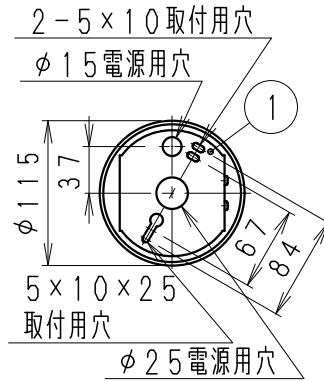

A矢視図

使用上のご注意

- 1、LEDにはバツキがあるため、同一品番の器具でも発光色、明るさが異なる場合があります。予めご了承ください。
- 2、照射面距離が近い場合や照射面によって、光のムラが気になる場合があります。予めご了承ください。

⚠ 安全に関するご注意

- 1、一般屋内用器具です。屋外や水気・湿気のある場所、腐食性ガスの発生する場所、振動のある場所では使用できません。LEDの光学性能に影響を与える恐れや劣化・不点灯および故障や絶縁不良による火災・感電・落下の原因となります。
- 2、特に振動が大きい場所、強い風が当たる場所には使用できません。そのまま使用すると器具落下の原因となります。器具の取り付けは、凹凸のない平面に取り付けください。
- 3、天井吊り専用器具です。壁面・傾斜天井面や、やわらかい天井には取付けないでください。落下の原因となります。
- 4、器具の取り付けは、天井面の補材にビスで固定してください。取付不備は落下の原因となります。
- 5、この器具は、5~35℃の温度範囲で使用ください。高温で使用すると火災の原因となります。
- 6、点灯時および点灯中はLEDを直視しないでください。目を傷める原因となります。
- 7、電源スイッチを入り切りした時に、一瞬明るく光った後で調光、点灯状態になる場合があります。

定格電圧 (V)	周波数 (Hz)	入力電圧 (V)	入力電流 (mA)	消費電力 (W)
AC100-242	50/60	100	1163	115.1
		200	585	113.1
		242	490	113.0

特記事項	・電源内蔵 (100-242V) ・無線調光タイプ ・近接照射限度:0.5m ・LED光源寿命40000時間 (JIS C8155:2010に準拠) ・LEDモジュール交換不可	型番 EFP7261W RS-903W
適合ランプ	11000TYPE LEDモジュール 昼白色タイプ (5000K) Ra83	承認 検印 作成 三 村 岡 沢 山 田
球付		
W・数	-	尺 度
器具質量	約 5.8 Kg	1/6