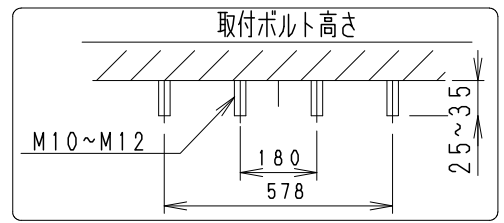

※オプション (別売)  
詳細は各型番の仕様図  
をご参照ください  
チェーン吊具  
・RB-409SA  
ガード  
・RB-598S  
露出ボックス取付金具  
・RB-663S

ランプ名	17000 TYPE LEDモジュール (交換不可)		
配光	超広角配光タイプ		
光源色	昼白色 (5000K)		
演色性	Ra82	LED光源寿命60000時間	
定格電圧 (V)	周波数 (Hz)	入力電流 (mA)	消費電力 (W)
100		974	96.5
200	50/60Hz	491	94.2
242		415	94.0