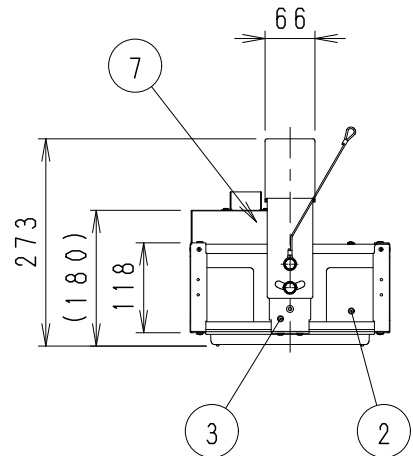

電源用アース付速結送り端子台 (材質: PP)
保護カバー付

※オプション (別売)
詳細は各型番の仕様図
をご参照ください
チェーン吊具
・RB-409SA
ガード
・RB-597S
露出ボックス取付金具
・RB-663S

ランプ名	22000 TYPE LEDモジュール (交換不可)		
配光	超広角配光タイプ		
光源色	昼白色 (5000K)		
演色性	Ra 82	LED光源寿命60000時間	
定格電圧 (V)	調波数 (Hz)	入力電流 (mA)	消費電力 (W)
100		1255	124.6
200	50/60Hz	626	122.1
242		526	122.3