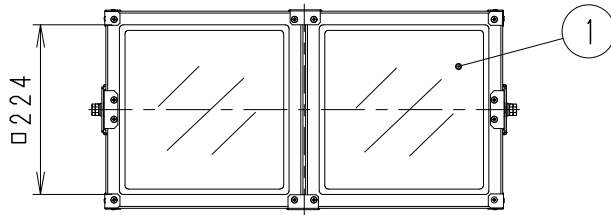

電源用アース付速結送り端子台 (材質: PP)
保護カバー付

※オプション (別売)
詳細は各型番の仕様図
をご参照ください
チェーン吊具
・RB-409SA
ガード
・RB-597S
露出ボックス取付金具
・RB-663S

ランプ名	22000 TYPE LEDモジュール (交換不可)		
配光	超広角配光タイプ		
光源色	昼白色 (5000K)		
演色性	Ra 82	LED光源寿命60000時間	
定格電圧 (V)	調波数 (Hz)	入力電流 (mA)	消費電力 (W)
100		1255	124.6
200	50/60Hz	626	122.1
242		526	122.3