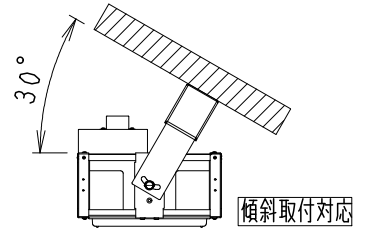

電源用アース付速結送り端子台 (材質: PP)
保護カバー付

※オプション (別売)
詳細は各型番の仕様図
をご参照ください
チェーン吊具
・RB-409SA
ガード
・RB-597S
露出ボックス取付金具
・RB-663S

ランプ名	22000 TYPE LEDモジュール (交換不可)		
配光	超広角配光タイプ		
光源色	昼白色 (5000K)		
演色性	Ra 82	LED光源寿命60000時間	
定格電圧 (V)	調波数 (Hz)	入力電流 (mA)	消費電力 (W)
100		1255	124.6
200	50/60Hz	626	122.1
242		526	122.3