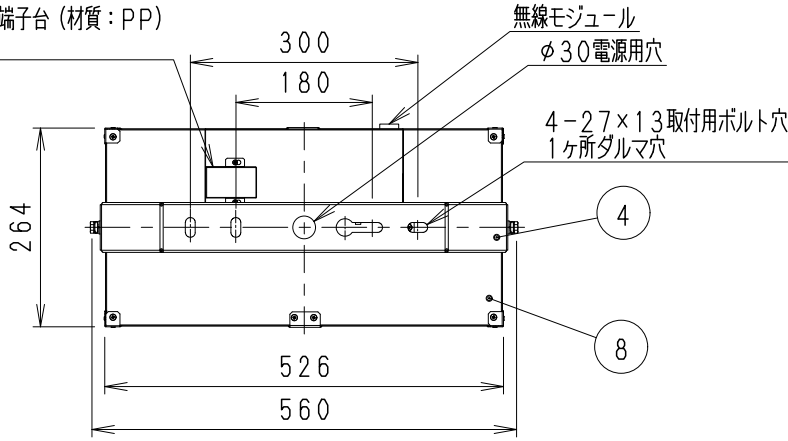

電源用アース付速結送り端子台 (材質: PP)
保護カバー付

※オプション (別売)
詳細は各型番の仕様図
をご参照ください
チェーン吊具
・RB-409SA
ガード
・RB-597S
露出ボックス取付金具
・RB-663S

ランプ名	22000 TYPE LEDモジュール (交換不可)		
配光	超広角配光タイプ		
光源色	昼白色 (5000K)		
演色性	Ra 82	LED光源寿命60000時間	
定格電圧 (V)	調波数 (Hz)	入力電流 (mA)	消費電力 (W)
100		1255	124.6
200	50/60Hz	626	122.1
242		526	122.3

メタリック仕上 (シルバーメタリック) (一部 亜鉛鋼板 (シルバー色))
屋内用 (IP20)
無線調光タイプ (調光率5~100%) / 非調光兼用・電源内蔵
Smart LEDZ Fitシステム又は Smart LEDZ Fit PLUSシステム専用機器です。 適合機器の詳細はカタログを参照ください。 その他調光システム (旧Smart LEDZシステム含む) では、 使用できません。通信距離 見通し半径25m以内 ※設置環境により25m以内でも通信できない場合がありますので 施工前ご確認ください。 ※無線モジュール1個搭載