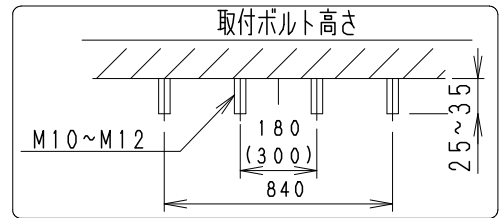

電源用アース付速結送り端子台 (材質: PP)
保護カバー付

※オプション (別売)
詳細は各型番の仕様図
をご参照ください
チェーン吊具
・RB-409SA
ガード
・RB-597S
露出ボックス取付金具
・RB-663S

ランプ名	22000 TYPE LEDモジュール (交換不可)		
配光	超広角配光タイプ		
光源色	昼白色 (5000K)		
演色性	Ra 82	LED光源寿命60000時間	
定格電圧 (V)	調波数 (Hz)	入力電流 (mA)	消費電力 (W)
100		1255	124.6
200	50/60Hz	626	122.1
242		526	122.3