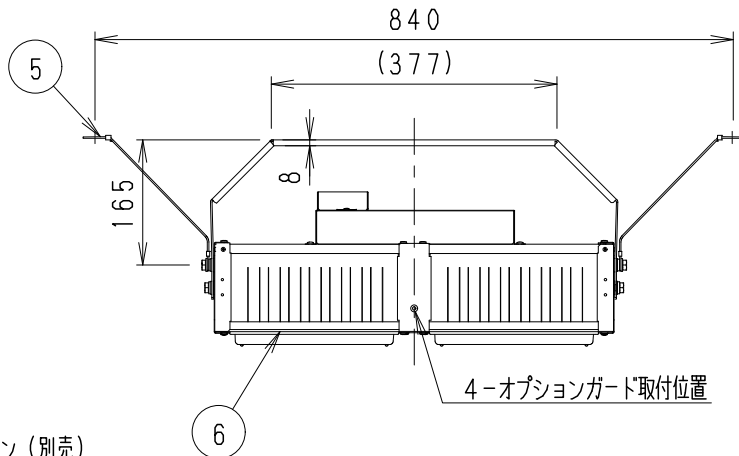

電源用アース付速結送り端子台 (材質: PP)
保護カバー付

※オプション (別売)
詳細は各型番の仕様図
をご参照ください
チェーン吊具
・RB-409SA
ガード
・RB-597S
露出ボックス取付金具
・RB-663S

ランプ名	22000 TYPE LEDモジュール (交換不可)		
配光	超広角配光タイプ		
光源色	昼白色 (5000K)		
演色性	Ra 82	LED光源寿命60000時間	
定格電圧 (V)	調波数 (Hz)	入力電流 (mA)	消費電力 (W)
100		1255	124.6
200	50/60Hz	626	122.1
242		526	122.3

メタリック仕上 (シルバーメタリック) (一部 亜鉛鋼板 (シルバー色))
屋内用 (IP20)
無線調光タイプ (調光率5~100%) / 非調光兼用・電源内蔵
Smart LEDZ Fitシステム又は Smart LEDZ Fit PLUSシステム専用機器です。 適合機器の詳細はカタログを参照ください。 その他調光システム (旧Smart LEDZシステム含む) では、 使用できません。通信距離 見通し半径25m以内 ※設置環境により25m以内でも通信できない場合がありますので 施工前ご確認ください。 ※無線モジュール1個搭載