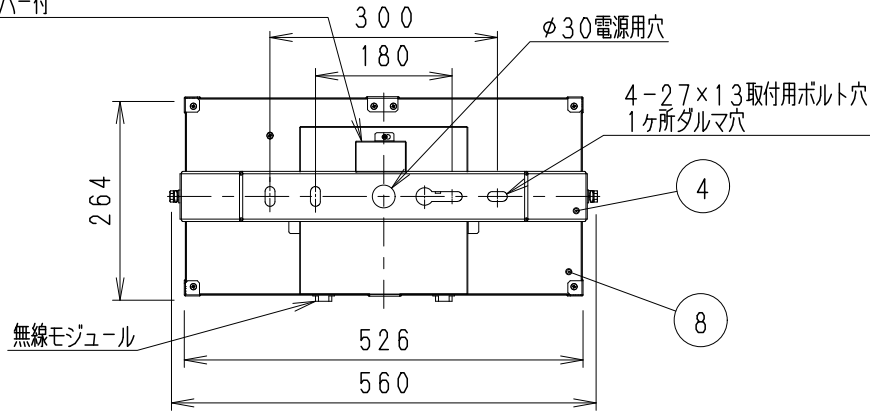

電源用アース付速結送り端子台 (材質: PP)
保護カバー付

※オプション (別売)
詳細は各型番の仕様図
をご参照ください
チェーン吊具
・RB-409SA
ガード
・RB-597S
露出ボックス取付金具
・RB-663S

ランプ名	34000 TYPE LEDモジュール (交換不可)		
配光	超広角配光タイプ		
光源色	昼白色 (5000K)		
演色性	Ra 82	LED光源寿命60000時間	
定格電圧 (V)	調波数 (Hz)	入力電流 (mA)	消費電力 (W)
100		1945	192.7
200	50/60Hz	979	188.0
242		827	187.6

メタリック仕上 (シルバーメタリック) (一部 亜鉛鋼板 (シルバー色))
屋内用 (IP20)
無線調光タイプ (調光率5~100%) / 非調光兼用・電源内蔵
Smart LEDZ Fitシステム又は Smart LEDZ Fit PLUSシステム専用機器です。 適合機器の詳細はカタログを参照ください。 その他調光システム (旧Smart LEDZシステム含む) では、 使用できません。通信距離 見通し半径25m以内 ※設置環境により25m以内でも通信できない場合がありますので 施工前ご確認ください。 ※無線モジュール2個搭載