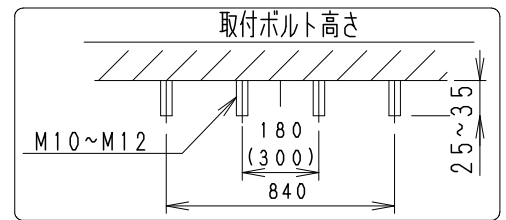

電源用アース付速結送り端子台 (材質: PP)
保護カバー付

※オプション (別売)
詳細は各型番の仕様図
をご参照ください
チェーン吊具
・RB-409SA
ガード
・RB-597S
露出ボックス取付金具
・RB-663S

ランプ名	34000 TYPE LEDモジュール (交換不可)		
配光	超広角配光タイプ		
光源色	昼白色 (5000K)		
演色性	Ra 82	LED光源寿命60000時間	
定格電圧 (V)	調波数 (Hz)	入力電流 (mA)	消費電力 (W)
100		1945	192.7
200	50/60Hz	979	188.0
242		827	187.6