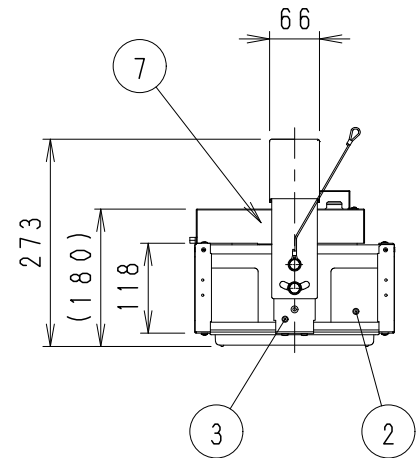

電源用アース付速結送り端子台 (材質: PP)
保護カバー付

※オプション (別売)
詳細は各型番の仕様図
をご参照ください
チェーン吊具
・RB-409SA
ガード
・RB-597S
露出ボックス取付金具
・RB-663S

ランプ名	34000 TYPE LEDモジュール (交換不可)		
配光	超広角配光タイプ		
光源色	昼白色 (5000K)		
演色性	Ra 82	LED光源寿命60000時間	
定格電圧 (V)	調波数 (Hz)	入力電流 (mA)	消費電力 (W)
100		1945	192.7
200	50/60Hz	979	188.0
242		827	187.6