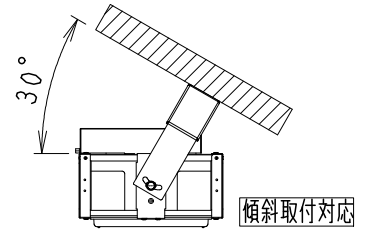

電源用アース付速結送り端子台 (材質: PP)
保護カバー付

※オプション (別売)
詳細は各型番の仕様図
をご参照ください
チェーン吊具
・RB-409SA
ガード
・RB-597S
露出ボックス取付金具
・RB-663S

ランプ名	34000 TYPE LEDモジュール (交換不可)		
配光	超広角配光タイプ		
光源色	昼白色 (5000K)		
演色性	Ra 82	LED光源寿命60000時間	
定格電圧 (V)	調波数 (Hz)	入力電流 (mA)	消費電力 (W)
100		1945	192.7
200	50/60Hz	979	188.0
242		827	187.6