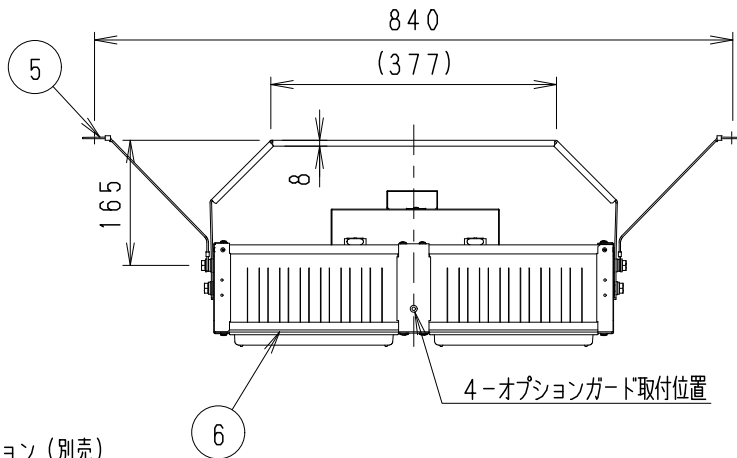

電源用アース付速結送り端子台 (材質: PP)
保護カバー付

※オプション (別売)
詳細は各型番の仕様図
をご参照ください
チェーン吊具
・RB-409SA
ガード
・RB-597S
露出ボックス取付金具
・RB-663S

ランプ名	34000 TYPE LEDモジュール (交換不可)		
配光	超広角配光タイプ		
光源色	昼白色 (5000K)		
演色性	Ra 82	LED光源寿命60000時間	
定格電圧 (V)	調波数 (Hz)	入力電流 (mA)	消費電力 (W)
100		1945	192.7
200	50/60Hz	979	188.0
242		827	187.6

メタリック仕上 (シルバーメタリック) (一部 亜鉛鋼板 (シルバー色))
屋内用 (IP20)
無線調光タイプ (調光率5~100%) / 非調光兼用・電源内蔵
Smart LEDZ Fitシステム又は Smart LEDZ Fit PLUSシステム専用機器です。 適合機器の詳細はカタログを参照ください。 その他調光システム (旧Smart LEDZシステム含む) では、 使用できません。通信距離 見通し半径25m以内 ※設置環境により25m以内でも通信できない場合がありますので 施工前ご確認ください。 ※無線モジュール2個搭載

器具質量	6.0kg
縮尺	1/10
タイプ	34000TYPE
品名	軽量小型シーリングライト
型番	EFG5501SB